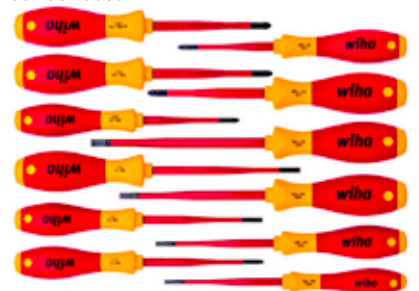

Anwendung:

- Geeignet für trockene Anwendungen in Industrie und Handwerk

Lieferumfang: ⊖ SL4; 3,5; 6,5; ⊕ PH1; 2; 3; ⊕ PZ1; 2; ⊕ T15; 20; 25; 30

Artikelnr. **4011447.0100** Aktionspreis **60,50**
(9000)

Schraubenausdreher-Satz, 16-teilig

Beschreibung:

- Ausdreher aus Chrom-Vanadium-Molybdän-Stahl, Spiralbohrer aus HSS, brüniert
- Zum Entfernen beschädigter oder abgebrochener Schrauben, insbesondere abgenutzter Innen-Sechskantschrauben

Lieferumfang: Ausdreher (Sechskant) SW 2,0; 2,5; 3,0; 4,0; 5,0; 6,0; 8,0; 10,0 mm; Spiralbohrer: Ø 2,3; 2,8; 3,4; 4,5; 5,7; 6,8; 9,0; 11,0 mm

Artikelnr. **1000302.0211** Preis **85,06**
(W530)

Schraubendreher-Set SoftFinish®, 12-teilig

Beschreibung:

- Wiha slim Klingen gewährleisten guten und geschützten Zugang zu tief liegenden Schrauben
- Mit patentiertem SoftFinish® Griffdesign für hand- und muskelschonendes Arbeiten
- Einzigartiges Wiha Griffgrößen-Konzept mit optimaler Balance zwischen Kraft und Kontrolle
- Jedes Werkzeug einzeln bei 10.000 V AC getestet und zugelassen für 1.000 V AC

Lieferumfang: ⊖ SL3,5; 4; 5,5; 6,5; ⊕ PH1, 2; ⊕ PZ1, 2; ⊕ SL/PZ2; ⊕ T15, 20, 25

Artikelnr. **4008639.0100** Aktionspreis **88,85**
(9000)