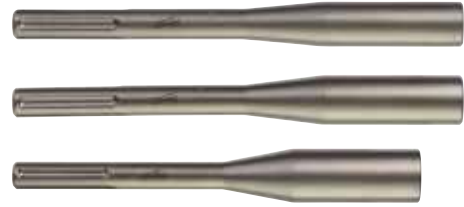

SDS max Meißel und Bohrkronen

Meißel für Hammerbohrer SDS max

Artikelnr.	Bezeichnung	Preis
5005683.0800	Flachmeißel, 600 x 25 mm	18,53
5005683.0900	Breitmeißel, 300 x 80 mm	35,55
5005683.1000	Breitmeißel, 300 x 115 mm	51,12
5005683.1100	Spitzmeißel, 400 mm	12,40
5005683.1200	Spitzmeißel, 400 mm, 20er-Pack	198,28
5005683.1300	Spitzmeißel, 600 mm	19,11
5005683.1400	Flachmeißel, 400 x 25 mm	12,40
5005683.1500	Flachmeißel, 400 x 25 mm, 20er-Pack	198,28
5005683.1600	Fliesenmeißel, 300 x 80 mm	39,29
5005683.1700	Hohlmeißel, 300 x 26 mm	31,15
5005683.1800	Spatenmeißel, 400 x 110 mm	74,62
5005683.1900	Stockermeißel, 240 x 50 mm, 16 Zähne	109,23 (2803)

Elektroden-/Erdnageltreiber für SDS max

Artikelnr.	Bezeichnung	Preis
5005683.0700	16,6 x 220 mm	43,91
5005683.2000	13,3 x 220 mm	43,91
5005683.2100	22,2 x 220 mm	73,90 (2803)

Adapter SDS Max zu SDS Plus

Lieferumfang: Adapter SDS Max zu SDS Plus

Artikelnr.	Preis
5005759.0100	62,37 (2803)

Hammerbohrkrone SDS max

Artikelnr.	Bezeichnung	Preis
5005760.0100	50 x 290 mm	169,44
5005760.0110	50 x 550 mm	191,07
5005760.0200	68 x 290 mm	205,49
5005760.0210	68 x 550 mm	227,12
5005760.0300	80 x 290 mm	237,93
5005760.0310	80 x 550 mm	266,77
5005760.0400	100 x 550 mm	306,43
5005760.0500	125 x 550 mm	392,95
5005760.0600	150 x 550 mm	454,23
5005760.0700	Austreiber, 21 mm K-Hex	9,01
5005760.0800	Zentrierbohrer 11 x 120 mm, 21 mm K-Hex	9,01 (2803)

BOSCH SDS max Meisel

Artikelnr.	Bezeichnung	Preis
5000522.2200	Spitzmeißel, 22 x 280 x 600 mm	18,80
5000522.1900	Spitzmeißel, 280 mm	12,70
5000522.1500	Flachmeißel, 280 mm	12,70
5000522.1120	Flachmeißel, 25 x 400 mm	13,50
5000522.0500	Flachmeißel, 25 x 600 mm	20,10
5000522.1800	Spatmeißel, 50 x 360 mm	31,30
5000522.2000	Spatmeißel, 80 x 300 mm	36,30
5000522.0200	Spatmeißel, 115 x 350 mm	55,40
5000522.1600	Fliesenmeißel, 50 x 300 mm	36,30
5000522.2310	Spitzmeißel Rtec Speed, 400 mm	19,65
5000522.1110	Flachmeißel Rtec Sharp, 400 x 25mm	19,25 (W795)