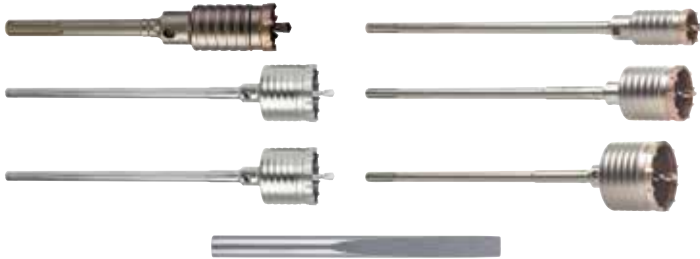

SDS max Meißel und Bohrkronen

Meißel für Hammerbohrer SDS max

Artikelnr.	Bezeichnung	Preis
5005683.0800	Flachmeißel, 600 x 25 mm	18,53
5005683.0900	Breitmeißel, 300 x 80 mm	35,55
5005683.1000	Breitmeißel, 300 x 115 mm	51,12
5005683.1100	Spitzmeißel, 400 mm	12,40
5005683.1200	Spitzmeißel, 400 mm, 20er-Pack	198,28
5005683.1300	Spitzmeißel, 600 mm	19,11
5005683.1400	Flachmeißel, 400 x 25 mm	12,40
5005683.1500	Flachmeißel, 400 x 25 mm, 20er-Pack	198,28
5005683.1600	Fliesenmeißel, 300 x 80 mm	39,29
5005683.1700	Hohlmeißel, 300 x 26 mm	31,15
5005683.1800	Spatenmeißel, 400 x 110 mm	74,62
5005683.1900	Stockermeißel, 240 x 50 mm, 16 Zähne	109,23 (2803)

Elektroden-/Erdnageltreiber für SDS max

Artikelnr.	Bezeichnung	Preis
5005683.0700	16,6 x 220 mm	43,91
5005683.2000	13,3 x 220 mm	43,91
5005683.2100	22,2 x 220 mm	73,90 (2803)

Adapter SDS Max zu SDS Plus

Lieferumfang: Adapter SDS Max zu SDS Plus

Artikelnr.	Preis
5005759.0100	62,37 (2803)

Hammerbohrkrone SDS max

Artikelnr.	Bezeichnung	Preis
5005760.0100	50 x 290 mm	169,44
5005760.0110	50 x 550 mm	191,07
5005760.0200	68 x 290 mm	205,49
5005760.0210	68 x 550 mm	227,12
5005760.0300	80 x 290 mm	237,93
5005760.0310	80 x 550 mm	266,77
5005760.0400	100 x 550 mm	306,43
5005760.0500	125 x 550 mm	392,95
5005760.0600	150 x 550 mm	454,23
5005760.0700	Austreiber, 21 mm K-Hex	9,01
5005760.0800	Zentrierbohrer 11 x 120 mm, 21 mm K-Hex	9,01 (2803)

BOSCH SDS max Meisel

Artikelnr.	Bezeichnung	Preis
5000522.2200	Spitzmeißel, 22 x 280 x 600 mm	18,80
5000522.1900	Spitzmeißel, 280 mm	12,70
5000522.1500	Flachmeißel, 280 mm	12,70
5000522.1120	Flachmeißel, 25 x 400 mm	13,50
5000522.0500	Flachmeißel, 25 x 600 mm	20,10
5000522.1800	Spatmeißel, 50 x 360 mm	31,30
5000522.2000	Spatmeißel, 80 x 300 mm	36,30
5000522.0200	Spatmeißel, 115 x 350 mm	55,40
5000522.1600	Fliesenmeißel, 50 x 300 mm	36,30
5000522.2310	Spitzmeißel Rtec Speed, 400 mm	19,65
5000522.1110	Flachmeißel Rtec Sharp, 400 x 25mm	19,25 (W795)