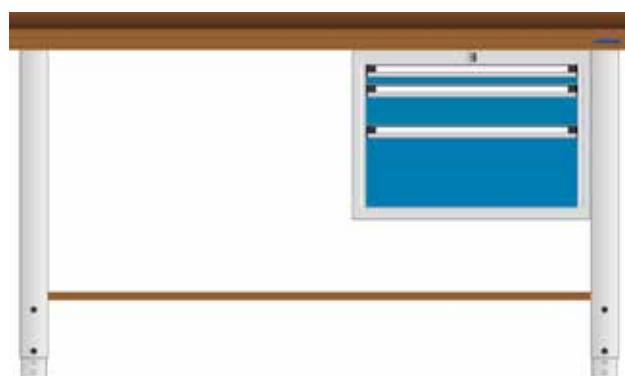

Werkbänke

LOKOMA Fahrbare Werkbank

Beschreibung:

- Fahrbare Werkbank: Höhe 850 mm, Bordbrett, 1 Verstellboden
- Arbeitsplatte: Breite 1.300/1.500 mm x Tiefe 700 mm x Stärke 50 mm
- 2 Schubladenschränke: Breite 576 mm x Tiefe 610 mm x Höhe 625 mm

75
125
150
200

LOKOMA Reihenwerkbank RWB 150/565

Beschreibung:

- Buche-Multiplex 1.500/2.000 x 750 x 50 mm
- 850 mm hoch mit Buche- Multiplexplatte 50 mm stark mit Bordbrett
- Links: 1 Werkbankfuss 80 x 650 x 800 mm (BxTxH)
- Rechts: 1 Schubladenblock 565 x 728 x 800 mm (BxTxH)
- Zwischen Fuß und Schubladenblock 1 Holz-Ablageboden zurückgesetzt
- Gesamttragkraft der Werkbank: 850 kg

LOKOMA Reihenwerkbank, RWB 150/425, 200/425

Beschreibung:

- Werkbank Höhe 850 mm (Oberkante Platte) Bordbrett
- Ablageboden Tiefe 300 mm
- Schubladenschrank: Breite 576 mm x Tiefe 610 mm x Höhe 425 mm
- Alternativ mit höhenverstellbaren Füßen, im Raster von 25 mm verstellbar, Höhe 800 mm – 1.100 mm

50
100
200

LOKOMA Reihenwerkbank RWB 150/625, 200/625

Beschreibung:

- Werkbank Höhe 850 mm (Oberkante Platte), Bordbrett
- Schubladenschrank: Breite 576 mm x Tiefe 610 mm x Höhe 625 mm
- Alternativ mit höhenverstellbaren Füßen, im Raster von 25 mm verstellbar, Höhe 800 mm – 1.100 mm