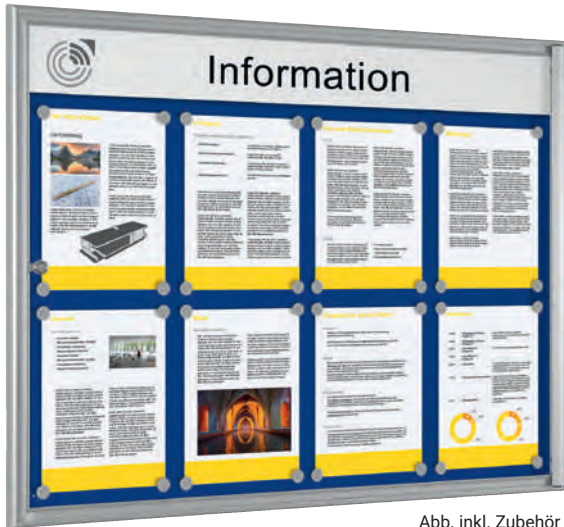

Informationssysteme für den Innen- und Außenbereich

- **Entsprechen den Brandschutzbestimmungen B1**
Mit Sicherheitsglasscheibe ESG.
Aluminiumprofile silberfarbig eloxiert.
Magnethaftende Rückwände, inkl. 10 Magnete und 1 Magnettasche A4 (außer Typ P).
Ideal zur Information von Mitarbeitern, Kunden oder Mitbürgern.
Alle Schaukästen sind abschließbar.

- **Wand- oder Ständermontage möglich**
Alle Systeme sind mit Wandaufhängung oder mit passenden Designständern (auf Anfrage) erhältlich.
- **Individuelle Informationssysteme**
Alle Sonderfarben gemäß RAL-Karte der Profile oder Rückwände sowie Sondergrößen auf Anfrage.
Umfangreiches Zubehör.

Abb. inkl. Zubehör

Einfachschaukasten (Typ E) für den Innenbereich

- **Abschließbar**
27 mm Bautiefe.
Eine umlaufende Dichtschnur schützt vor Staub.
Öffnung seitlich nach rechts (DIN R).
- **Zubehör**
Mit individueller Schriftleiste ergänzbar (siehe 1/395).