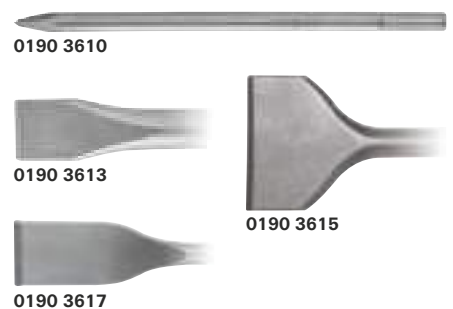

SDS-max-Meißel

Ausführung: Stabiles Modell mit SDS-max-Aufnahmeschaft, aus einem Stück geschmiedet, nachschleifbar. Lange Standzeit.

Form	Schneidenbreite mm	Länge mm	format	
			1262 €	Bestell- Nr.
Spitzmeißel	-	280	15,10	...0002
Spitzmeißel	-	400	14,65	...0005
Spitzmeißel	-	600	20,90	...0010
Flachmeißel	25	280	15,60	...0012
Flachmeißel	25	400	14,65	...0015
Flachmeißel	25	600	21,50	...0020
Spatmeißel	50	400	27,80	...0030
Spatmeißel	80	300	39,00	...0035
Spatmeißel	100	350	64,80	...0040
Fliesenmeißel	50	300	35,50	...0045

(W120)

SDS-max-Meißel

Ausführung: Selbstnachschärfend, für gleichbleibend hohen Materialabtrag.

Form	Schneidenbreite mm	Länge mm	BOSCH	
			0190 €	Bestell- Nr.
Spitzmeißel	-	600	21,30	...3610
Spitzmeißel	-	280	14,40	...3612
Flachmeißel	25	280	14,40	...3613
Flachmeißel	25	400	14,90	...3608
Flachmeißel	25	600	22,70	...3605
Spatmeißel	50	350	36,60	...3616
Spatmeißel	80	300	42,70	...3615
Spatmeißel	115	350	60,20	...3620
Fliesenmeißel	50	300	44,30	...3617

(W795)

SDS-max-Meißel Rtec

Ausführung: Selbstnachschärfend, für gleichbleibend hohen Materialabtrag. Rückschlagenergie wird in zusätzliche Schlagenergie umgewandelt.

Form	Schneidenbreite mm	Länge mm	BOSCH	
			0190 €	Bestell- Nr.
Spitzmeißel	-	400	23,00	...3630
Flachmeißel	25	400	22,50	...3625

(W795)

SDS-max-Meißel

Ausführung: Stabile Konstruktion mit SDS-plus-Aufnahmeschaft. Der Selbstschärfungseffekt zeichnet sich insbesondere durch das innovative Meißelblattdesign mit erhöhter Blattlänge aus, das für eine hohe Lebensdauer steht. Ideale Meißelwirkung ohne nennenswerten Schlagenergieverlust.