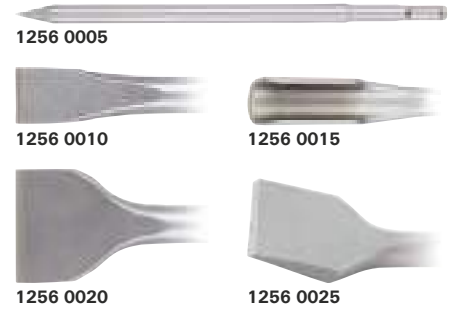

SDS-plus-Meißel

Ausführung: Stabiles Modell mit SDS-plus-Aufnahmeschaft, aus einem Stück geschmiedet, nachschleifbar. Lange Standzeit.

Form	Schneidenbreite mm	Länge mm	format	
			1256 €	Bestell- Nr.
Spitzmeißel	-	250	12,10	...0005
Flachmeißel	20	250	12,10	...0010
Hohlmeißel	22	250	19,60	...0015
Spatmeißel	40	250	19,90	...0020
Fliesenmeißel	40	250	24,80 (W120)	...0025

SDS-plus-Meißel

Ausführung: Selbstnachschärfend, für gleichbleibend hohen Materialabtrag.

Form	Schneidenbreite mm	Länge mm	BOSCH	
			0190 €	Bestell- Nr.
Spitzmeißel	-	250	14,55	...3515
Flachmeißel	20	250	14,40	...3510
Hohlmeißel	22	250	25,60	...3611
Spatmeißel	40	250	25,10	...3520
Spatmeißel	60	250	30,90	...3519
Fliesenmeißel	40	260	27,20 (W795)	...3618

SDS-plus-Meißel-Satz

Ausführung: Lieferung in Kunststofftasche.

Ausführung	Satzinhalt	BOSCH	
		0190 €	Bestell- Nr.
3-teilig	1 Flachmeißel 20 x 250 mm 1 Spitzmeißel 40 x 250 mm 1 Fliesenmeißel 260 mm	48,10 (W795)	...3631