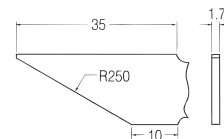

GRATTEC

Gerade Kanten

Oberflächenbearbeitung

Form-Hälften/Trennlinie

Anspritzpunkt

6713 Robuster, ergonomisch geformter Softgrip-Handgriff mit angenehmer Fingermulde und feststehender Keramik Klinge.

6713

6700 Ovaler Kunststoffgriff mit austauschbarer Keramik Klinge CR 2200.