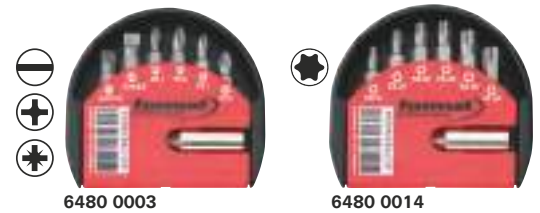

**Bit-Sortiment, zähhart**

**Ausführung:** Mit zähhartem Bits im Kunststoffhalter mit Klappfunktion. Die Bits sind übersichtlich untergebracht und können schnell und gezielt entnommen werden.

**Anwendung:** Zähnharte Bits, besonders für Verschraubungen in Metall und Blech geeignet.

25 mm

Ausführung	Satzinhalt	6480 €	Bestell- Nr.
<b>7-teilig</b>	1 Universalhalter mit Dauermagnet und Sprengring (6409 0005) 2 Bits Schlitz 4,5 x 0,6; 5,5 x 0,8 mm 2 Bits Kreuzschlitz PH 1; 2 2 Bits Kreuzschlitz PZ 1; 2	10,00	...0003
<b>7-teilig</b>	1 Universalhalter mit Dauermagnet und Sprengring (6409 0005) 6 Bits Innen-TORX® T 10; 15; 20; 25; 30; 40	10,40	...0014

(W546)

**Bit-Sortiment, zähhart**

**Ausführung:** Mit zähhartem Bits in Kunststoffbox. Die Bits sind übersichtlich untergebracht und können schnell und gezielt entnommen werden.

**Anwendung:** Für den universellen Einsatz.