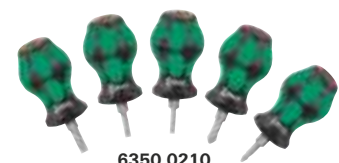

Schraubendreher-Satz Big Pack 900

Zum Schrauben, Meißeln, Stemmen.

Ausführung: Aus hochwertigem Bit-Material, zähhart vergütet. Durchgehende Sechskantklinge mit Sechskant-Schlüsselhilfe zur Kraftverstärkung mit Maul- oder Ringschlüsseln. Black Point-Beschichtung für mehr Drehmoment und Passgenauigkeit. Mit Mehrkomponenten-Kraftform-Griff, ergonomisch, mit integrierten Weichzonen für besseren Grip, Hartzonen für hohe Arbeitsgeschwindigkeit und Abrollschutz.

Anwendung: Für den harten Schraubereinsatz, zum Lösen und Abschlagen von Schraubchellen und als Meißel zum Aufstemmen von Mauerschlitzen.

Ausführung	Satzinhalt	Wera 6350 €	Bestell- Nr.
15-teilig Big Pack 900	5 Schraubendreher Schlitz (6264) 3,5*; 4,5; 5,5; 7; 9 mm 3 Schraubendreher Kreuzschlitz (6286) PH 1; 2; 3 3 Schraubendreher Kreuzschlitz (6287) PZ 1; 2; 3 2 Schraubendreher Innen-TORX® T 20; 25 2 Racks zur Wandbefestigung	101,50	...0190

* Ohne Schlagkappe.

(W543)

Schraubendreher-Satz mit Schlagkappe

Ausführung: Aus hochlegiertem Federstahl mit durchgehender Rundklinge und Sechskant-Schlüsselhilfe zur Kraftverstärkung mit Maul- oder Ringschlüsseln. Mit gewölbtem 2-Komponenten-Griff SwissGrip, rutschfest auch bei nassen Händen, gute Übertragung von Drehmomenten. Beständig gegenüber Lösungsmitteln, Ölen, Säuren und Salzen. Zudem verfügen die Schraubendreher über eine Kopfprägung mit Farbcodierung, Abtriebssymbol und Größe.

Anwendung: Für den harten Schraubereinsatz.

NEU

SWISS TOOLS

Ausführung	Satzinhalt	SWISS TOOLS 6591 €	Bestell- Nr.
6-teilig PB 8249.DN	3 Schraubendreher Schlitz (6531) 5,5; 6,5; 8 mm 3 Schraubendreher Kreuzschlitz (6552) PH 1; 2; 3	113,50	...0005

(W540)

Vergaser-Schraubendreher-Satz