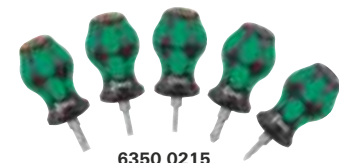

6350 0215

Schraubendreher-Satz für Schlitz

Ausführung: Aus hochlegiertem Sonderstahl. Sechskantklinge mit Sechskant-Schlüsselhilfe und Sonderbeschichtung für mehr Drehmoment und Passgenauigkeit. Mit Kraftkant®-Griff, ergonomisch, mit integrierten Weichzonen und Abrollschutz.

Ausführung	Satzinhalt	format 6354 €	Bestell- Nr.
7-teilig	7 Schraubendreher Schlitz (6265) 3 x 80*; 3,5 x 125*; 4,5 x 90; 5,5 x 100; 7 x 125; 9 x 150; 10 x 175 mm	26,90	...0090

* Runde Klinge

(W542)