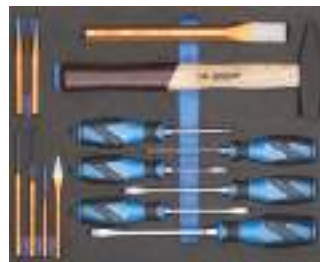

Distanz-Blechmodul, leer

Ausführung: Aus Stahlblech.

Hinweis: Passend für GEDORE Werkstattwagen Bestell-Nr. 6170 0150.

Ausführung	Maße L x B x H mm	GEDORE	
		6173 €	Bestell- Nr.
Leermodul	625 x 77 x 40	29,40 <small>(W522)</small>	...0070

Werkzeugsortiment, 147-teilig

Ausführung	GEDORE	
	6173 €	Bestell- Nr.
147-teilig	1139,00 <small>(W522)</small>	...1147

Satzinhalt

Werkzeugsortiment, 190-teilig

Ausführung	GEDORE	
	6173 €	Bestell- Nr.
190-teilig	1596,00 <small>(W522)</small>	...1190