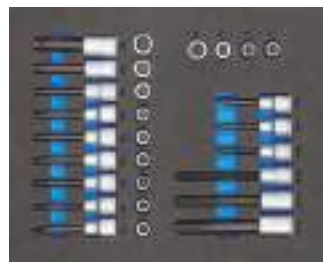

Distanz-Blechmodul, leer

Ausführung: Aus Stahlblech.

Hinweis: Passend für GEDORE Werkstattwagen Bestell-Nr. 6170 0150.

Ausführung	Maße L x B x H mm	GEDORE	
		6173 €	Bestell- Nr.
Leermodul	625 x 77 x 40	29,40 <small>(W522)</small>	...0070

Werkzeugsortiment, 147-teilig

Ausführung	GEDORE	
	6173 €	Bestell- Nr.
147-teilig	1139,00 <small>(W522)</small>	...1147

Satzinhalt

Werkzeugsortiment, 190-teilig

Ausführung	GEDORE	
	6173 €	Bestell- Nr.
190-teilig	1596,00 <small>(W522)</small>	...1190

Satzinhalt