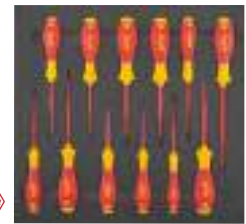

≥ 1000 V

Modul	Maße mm	Wera	
		6175 €	Bestell- Nr.
2/3	376,5 x 395	145,00 (W543)	...0230

**6175 0305 VDE-Schraubendreher-Satz slim, 12-teilig**

**NEU**

4 VDE-Schraubendreher Schlitz (6365) 3,5; 4; 5,5; 6,5 mm  
2 VDE-Schraubendreher Kreuzschlitz (6367) PH 1; 2  
2 VDE-Schraubendreher Kreuzschlitz (6401) PZ 1; 2  
1 VDE-Schraubendreher PlusMinus (6415) PZ/S 2  
3 VDE-Schraubendreher Innen-TORX® (5989) T 15; 20; 25

≥ 1000 V

Modul	Maße mm	wiha	
		6175 €	Bestell- Nr.
2/3	376,5 x 395	149,00 (W530)	...0305

**6175 0310 Quergriff-Schraubendreher-Satz Innensechskant, 17-teilig**

**NEU**

8 Quergriff-Schraubendreher Innensechskant (5918)  
2; 2,5; 3; 4; 5; 6; 8; 10 mm  
1 Winkelschraubendreher-Satz mit Haltefunktion (5913),  
9-teilig, 1,5–10 mm