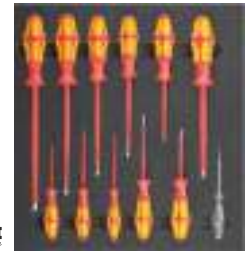

Werkzeugmodul

Fortsetzung

**6175 0225 Schraubendreher-Satz, 11-teilig**

8 Schraubendreher Schlitz (6270) 2,5; 3; 3,5; 4; 5; 5,5; 6,5; 8 mm  
3 Schraubendreher Kreuzschlitz (6304) PH 1; 2; 3

Modul	Maße mm	Wera	
		6175 €	Bestell- Nr.
2/3	376,5 x 395	115,00 (W543)	...0225

**6175 0230 VDE-Schraubendreher-Satz, 12-teilig**

8 VDE-Schraubendreher Schlitz (6282) 2,5; 3; 3,5; 4; 5,5; 6,5; 8; 10 mm  
3 VDE-Schraubendreher Kreuzschlitz (6332) PH 1; 2; 3  
1 Phasenprüfer (5563 0006)

≥ 1000 V

Modul	Maße mm	Wera	
		6175 €	Bestell- Nr.
2/3	376,5 x 395	145,00 (W543)	...0230

**6175 0305 VDE-Schraubendreher-Satz slim, 12-teilig**

**NEU**

4 VDE-Schraubendreher Schlitz (6365) 3,5; 4; 5,5; 6,5 mm  
2 VDE-Schraubendreher Kreuzschlitz (6367) PH 1; 2  
2 VDE-Schraubendreher Kreuzschlitz (6401) PZ 1; 2  
1 VDE-Schraubendreher PlusMinus (6415) PZ/S 2  
3 VDE-Schraubendreher Innen-TORX® (5989) T 15; 20; 25

Modul	Maße mm	Wera	
		6175 €	Bestell- Nr.
2/3	376,5 x 395	149,00 (W543)	...0315

**6175 0320 Quergriff-Schraubendreher-Satz Innensechskant, 7-teilig**

**NEU**

8 Quergriff-Schraubendreher Innensechskant (5938)  
2; 2,5; 3; 4; 5; 6; 8 mm