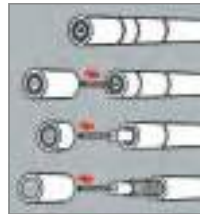

Koaxialkabel-Abisolierwerkzeug

Ausführung: Werkzeugkörper aus schlagfestem Kunststoff, mit drei eingebauten Messern. Die Schnitttiefe kann für jedes Messer individuell per Sechskantschlüssel korrigiert werden, wobei der Messerabstand konstant bleibt.

Anwendung: Zum Abisolieren von Außenmantel, Abschirmung und Dielektrikum in einem Arbeitsgang bei Koaxialkabeln (RG 58, RG 59 und RG 62).

Arbeitsbereich	KNIPEX	
	5424	Bestell-Nr.
RG 58; RG 59; RG 62	€ 17,55	...0005
	(W525)	

Koaxialkabel-Abisolierwerkzeug CST-VARIO

Ausführung: Werkzeugkörper aus schlagfestem Kunststoff, mit drei entnehmbaren Messern. Die Messer können in 1 mm-Schritten versetzt werden, um Abisolierlängen zwischen ca. 3,2 und 17 mm einzustellen.

Elektrikerschere

Ausführung: Gehärtete Schneiden aus rostfreiem Edelstahl (56 HRC). Mit Kerbe in der unteren Schneide zum Festhalten und einfachen Schneiden von Kabeln. Griffe mit Mehrkomponenten-Kunststoffhüllen.