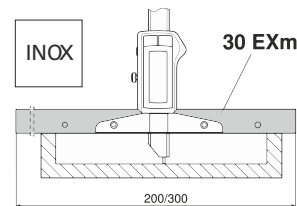

Hinweis: Ersatzbatterie (Bestell-Nr. 4026 2032) 4/21.

4093 Ziffernhöhe der LCD-Anzeige 11 mm. Preset-Funktion (Messwertvoreinstellung).

4219 Ziffernhöhe der LCD-Anzeige 8,5 mm, mit Datenausgang opto RS232, USB und Digimatic (DATA Variable).

Hinweis: Ersatzbatterie (Bestell-Nr. 4026 2032) 4/21.
Datenkabel (Bestell-Nr. 4246) 4/19.

Messbereich mm	Ablesung	Brückenlänge mm	Querschnitt der Messschiene mm	Messstift- \varnothing mm	Helios-Preisser		Mahr		Bestell-Nr.	
					4093 €	4219 €	4093 €	4219 €		
150	0,01 mm (0,0005 Inch)	100	16 x 3,5	1,5	-	445,00	-	-	...0150	
200	0,01 mm (0,0005 Inch)	100	16 x 3,5	1,5	-	518,00	-	-	...0200	
300	0,01 mm (0,0005 Inch)	150	16 x 3,5	1,5	-	586,50	-	-	...0300	
300	0,01 mm (0,0005 Inch)	150	16 x 3,5	1,5	589,00	-	-	-	...3300	
500	0,01 mm (0,0005 Inch)	150	16 x 3,5	1,5	-	708,00	-	-	...0500	
500	0,01 mm (0,0005 Inch)	150	16 x 3,5	1,5	679,50	-	-	-	...3500	
					(W410)	(W488)				

Zubehör für Tiefenmessschieber

Ausführung	Helios-Preisser 4081 €	Bestell-Nr.
Messeinsatz zur Befestigung am Messstift	74,00	...1400
Messbrücke, 200 mm	112,00	...1200
Messbrücke, 300 mm	130,00	...1300
(W410)		

Messbrücke für Tiefenmessschieber

Länge mm	Mahr 4233 €	Bestell-Nr.
200	132,00	...0200
300	149,00	...0300
(W488)		

Digital-Tiefenmessschieber mit Messstift und Integrated Wireless

Ausführung: Gehärtet, mit Feststellschraube, Ziffernhöhe der LCD-Anzeige 11 mm, Datenübertragung über integriertes Funksystem. Lieferung mit Batterie CR2032, 3 V, im Holzetui.