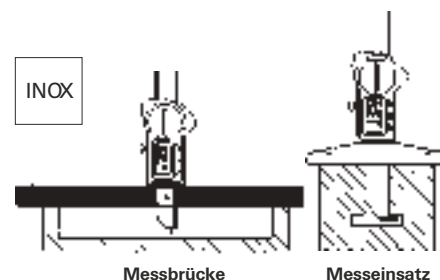

Digital-Tiefenmessschieber mit Messstift

Ausführung: Gehärtet, mit Feststellschraube, **Messbrücke durch optionale Verlängerung erweiterbar**. Lieferung im Holzetui.

Funktionen: Automatische Einschaltung durch Schieberbewegung, mm/Inch-Umschaltung, Tastensperre für eingestellte Nullposition, erneutes Nullsetzen nach dem Einschalten entfällt (Absolut-System), Reset (Nullsetzen) an jeder Position möglich.

Hinweis: Ersatzbatterie (Bestell-Nr. 4026 2032) 4/21.

4093 Ziffernhöhe der LCD-Anzeige 11 mm. Preset-Funktion (Messwertvoreinstellung).

4219 Ziffernhöhe der LCD-Anzeige 8,5 mm, mit Datenausgang opto RS232, USB und Digimatic (DATA Variable).

Messbrücke für Tiefenmessschieber

Länge mm	Mahr 4233 €	Bestell-Nr.
200	132,00	...0200
300	149,00	...0300
(W488)		

Digital-Tiefenmessschieber mit Messstift und Integrated Wireless

Ausführung: Gehärtet, mit Feststellschraube, Ziffernhöhe der LCD-Anzeige 11 mm, Datenübertragung über integriertes Funksystem. Lieferung mit Batterie CR2032, 3 V, im Holzetui.

Funktionen: Automatische Einschaltung durch Schieberbewegung, mm/Inch-Umschaltung, Tastensperre für eingestellte Nullposition, erneutes Nullsetzen nach dem Einschalten entfällt (Absolut-System), Reset (Nullsetzen) an jeder Position möglich, Preset-Funktion (Messwertvoreinstellung).