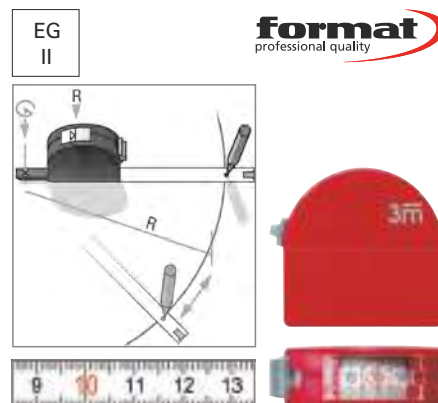

### Taschenbandmaß mit Sichtfenster und Zirkelfunktion

**Ausführung:** Frei laufendes Band aus gewölbtem und **gehärtetem Federbandstahl**, **zusätzlich mit Bandfeststeller, weiß lackiert**, in schlagfestem Polyamidgehäuse. Direktablesung durch sehr breites Sichtfenster. Als Verschleißschutz ist die mm-Duplex-Teilung mit Klarlack eingebrannt. Beweglicher Anfangsbeschlag für Innen- und Außenmessungen. Zusätzlich verfügt das Bandmaß über einen **ausklappbaren Zirkeldorn**, wodurch Kreise mit einem Durchmesser von bis zu 6 m gezeichnet werden können.

### Taschenbandmaß, verchromtes Gehäuse

**Ausführung:** Band aus gewölbtem und **gehärtetem Federbandstahl**, **weiß lackiert**, im schlagfesten, verchromten Kunststoffgehäuse, einseitige mm-Teilung. Mit automatischem Bandrücklauf, Feststellvorrichtung, Stoßdämpfer und Gürtelklemme.

### Taschenbandmaß, verchromtes Gehäuse

**Ausführung:** Gehäuse aus verchromtem Zinkdruckguss, hitzebeständig, gedruckte Teilung mit **Klarlack einbrennlackiert**, aus gewölbtem und gehärtetem **Federbandstahl**, mm-Duplex-Teilung. Automatischer Bandrücklauf mit Stoptaste.