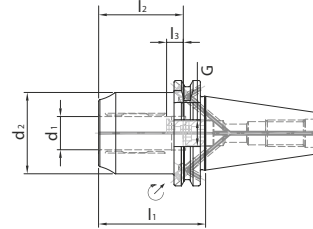

HPH-Spannfutter, kurz, schwer

Ausführung: High Performance Holder. Kurze, schwere Ausführung. Für extrem hohe Haltekräfte und sehr hohe, übertragbare Drehmomente. Schwingungsdämpfende Wirkung für eine optimierte Werkstückoberfläche. **Hohe Temperaturbeständigkeit bis 170°.** Bohrung für Datenträger/Chip (Balluf).

Lieferumfang: Hydrodehnspannfutter mit Sechskantquergriff.

NEU

WTE

								WTE	Bestell-Nr.
d ₁	d ₂	l ₁	l ₂	l ₃	G	SW	SK 40	€	
12	42	50	46	10	M8 x 1 x 13,5	3	271,00	◇	...0020
20	49	64,5	51	10	M16 x 1 x 13,5	8	271,00	◇	...0044

(W326)

								WTE	Bestell-Nr.
d ₁	d ₂	l ₁	l ₂	l ₃	G	SW	SK 50	€	
32	72	81	61	10	M16 x 1 x 13,5	8	313,50	◇	...0045

(W326)

3.1

Reduzierhülse

Ausführung: Metallisch abdichtend – kühlmitteldicht. Kühlmitteldruck bis max. 80 bar. Geschlitzt für flexible Durchmesseranwendung.

Anwendung: Zur Reduzierung des Spanndurchmessers bei Hydrodehn- und HPH-Spannfuttern.

						WTE	Bestell-Nr.
d	d ₁	l	l ₁	l ₂	€		
12	2	44	40	20	236,50	...	0057
12	3	44	40	29	109,50	...	0058
12	4	44	40	29	103,50	...	0059
12	5	44	40	29	103,50	...	0060
12	6	44	40	36	98,80	...	0502
12	8	44	40	37	98,80	...	0505
12	10	44	40	40	98,80	...	0508
20	3	54	50	28	106,00	...	0510
20	4	54	50	28	101,50	...	0512
20	5	54	50	28	101,50	...	0514
20	6	54	50	36	95,70	...	0602
20	8	54	50	37	95,70	...	0605
20	10	54	50	40	95,70	...	0608
20	12	54	50	45	95,70	...	0611
20	14	54	50	45	95,70	...	0614
20	16	54	50	48	95,70	...	0617
25	3	60	56	29	143,50	...	0645
25	4	60	56	29	128,50	...	0646
25	5	60	56	29	128,50	...	0647