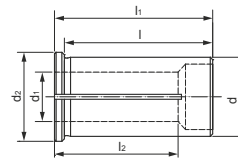

(W326)

								WTE	Bestell-Nr.
d ₁	d ₂	l ₁	l ₂	l ₃	G	SW	SK 50	€	
32	72	81	61	10	M16 x 1 x 13,5	8	313,50	◇	...0045

(W326)

3.1

Reduzierhülse

Ausführung: Metallisch abdichtend – kühlmitteldicht. Kühlmitteldruck bis max. 80 bar. Geschlitzt für flexible Durchmesseranwendung.

Anwendung: Zur Reduzierung des Spanndurchmessers bei Hydrodehn- und HPH-Spannfuttern.

						WTE	Bestell-Nr.
d	d ₁	l	l ₁	l ₂	€		
12	2	44	40	20	236,50	...	0057
12	3	44	40	29	109,50	...	0058
12	4	44	40	29	103,50	...	0059
12	5	44	40	29	103,50	...	0060
12	6	44	40	36	98,80	...	0502
12	8	44	40	37	98,80	...	0505
12	10	44	40	40	98,80	...	0508
20	3	54	50	28	106,00	...	0510
20	4	54	50	28	101,50	...	0512
20	5	54	50	28	101,50	...	0514
20	6	54	50	36	95,70	...	0602
20	8	54	50	37	95,70	...	0605
20	10	54	50	40	95,70	...	0608
20	12	54	50	45	95,70	...	0611
20	14	54	50	45	95,70	...	0614
20	16	54	50	48	95,70	...	0617
25	3	60	56	29	143,50	...	0645
25	4	60	56	29	128,50	...	0646
25	5	60	56	29	128,50	...	0647