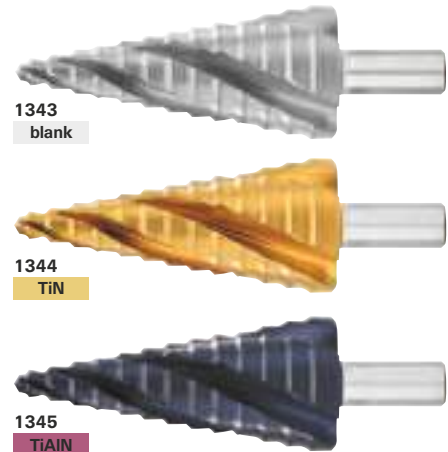

### Universal-Stufenbohrer ADVANCED LINE ® mit 4-fach Spiralnut

**Ausführung:** Stufenbohrerinnovation mit 4 Schneiden, INNOVATIVE 4-FACH SPIRALNUTE, NEUE TURBO SPITZE vereinfacht das Zentrieren und Anbohren deutlich. Durch den 3-Flächenschaft wird ein Durchrutschen im Bohrfutter verhindert. Lasersignierung der Loch-Ø und Drehzahlen. Auch bei rotierendem Werkzeug kann der Loch-Ø abgelesen werden.

**Anwendung:** Für gratfreies Bohren und Aufreiben von Blechen, Rohren und Profilen bis 6 mm Materialstärke. Entgraten bis 1,5 mm Materialstärke. Arbeitet grat- und rattermarkenfrei und kann in Hand- oder Ständerbohrmaschinen eingesetzt werden. Kein Ankörnern notwendig.

**Hinweis:** Zur Erhöhung der Standzeiten empfehlen wir den Einsatz der Bohrpaste Bestell-Nr. 1312 0005,  1/84.

**EXACT**  
PRÄZISIONSWERKZEUGE

1343  
blank

1344  
TiN

1345  
TiAlN

Einsatz	STAHL			INOX			GUSS		SOND.-LEG.	NE-METALLE			GEHÄRTETER STAHL			Bestell-Nr.	
	< 700 N/mm <sup>2</sup>	< 1000 N/mm <sup>2</sup>	< 1400 N/mm <sup>2</sup>	ferrit./martens.	austenitisch	Duplex	GG/GTS	GGG	Titan > 850 N/mm <sup>2</sup>	Alu < 8% Si	Alu > 8% Si	Kupfer/Kupfer-Leg.	Graphit/GFK/CFK/Duropl.	< 55 HRC	< 60 HRC		> 60 HRC
V <sub>c</sub> [m/min]	●	●	-	-	-	-	-	-	-	-	-	-	-	-	-	-	1343
	●	●	●	●	-	-	-	-	-	●	●	●	-	-	-	-	1344
	●	●	●	●	●	●	●	●	-	●	●	●	-	-	-	-	1345