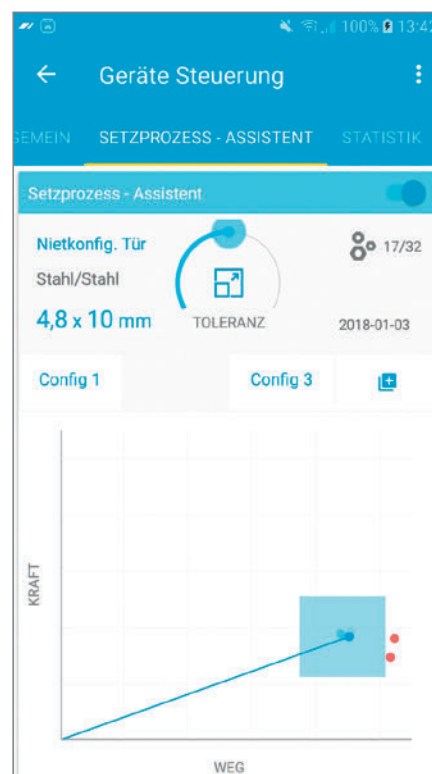

Akku-Nietgerät iBird® Pro

Ausführung: Verbindung mit iBird® Pro-App (Android/iOS) über WiFi oder Bluetooth ganz einfach mittels QR-Code. Gleichzeitige Verbindung mit bis zu 3 Smartphones, Tablets oder PC. Die iBird® Pro-App zeigt u. a. den Akkuzustand, Zählerstände und spezielle Ereignisse wie z. B. die Füllmenge des Auffangbehälters, Störungsmeldung, Wartungsanweisungen und Historien. Signaling (Andon-Ring) zur Visualisierung von Nietprozessen/Meldungen, die Farbgebung ist individuell über App einstellbar.

Lieferumfang: Nietgerät iBird® Pro, 4 Mundstücke 17/32, 17/36, 17/40, 17/45, Schnellwechselakku 18 V/2,0 Ah, Schnellladegerät 12,0 V bis 36,0 V, Montageschlüssel, L-Boxx.

Hinweis: In der separat erhältlichen Premium-Software ist zusätzlich ein Setzprozess-Assistent enthalten. Dort können Nietkonfigurationen hinzugefügt, Joblisten zur Abarbeitung verschiedener Konfigurationen erstellt und Setzprozessbewertungen durchgeführt werden. Die Vernetzung bietet zahlreiche Mehrwerte wie die Kontrolle von Nietprozessen, Verarbeitungssicherheit, Status- und Serviceanzeigen sowie den schnellen und einfachen Zugriff auf Betriebs-, Wartungs- und Reparaturanleitungen. Dies alles führt zu einer Optimierung der Wertschöpfungskette.

PRODUKTVIDEO

Gerätehub mm	Setzkraft N	GESIPA	
		9318	Bestell-Nr.
25	20000	1633,00	...0015
		(W952)	

Premium-Software für Akku-Nietgerät iBird® Pro

Ausführung: Setzprozessbewertung mit Fehlererkennung, Meldung in App und durch den Andon-Ring. Teaching-Mode zum Einlernen von Nietkonfigurationen. Erstellen von Joblisten zur Abarbeitung unterschiedlicher Nietkonfigurationen. Für Smartphone, Tablet und PC (Android und iOS).