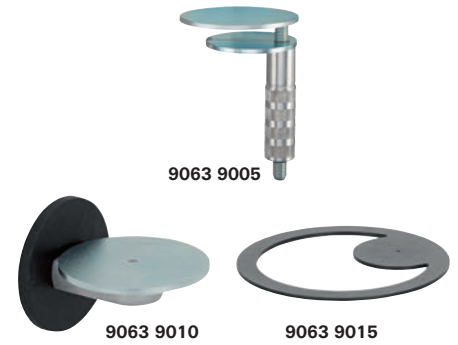

Zubehör für LED-Arbeitsleuchten

- 9063 9005 Klemmfuß**
Aus Metall, verzinkt. Für Plattenstärke bis 90 mm.
- 9063 9010 Magnethalter**
NEU Zur Befestigung an senkrechten metallischen Flächen.
- 9063 9015 Standfuß**
NEU Aus Stahl, pulverbeschichtet.

Ausführung	9063 €	Bestell- Nr.
Klemmfuß	24,30	...9005
Magnethalter	34,50	...9010
Standfuß	32,60 (W912)	...9015

LED-Maschinenleuchte

Ausführung: Lampenkopf aus Aluminium mit einer satinierten Acrylschutzglasscheibe vor dem LED-Leuchtchip. Reflexionsarme Ausleuchtung sowie blend- und flackerfrei. Mit gummiummantelten Magnetfüßen zur direkten Montage an der Maschine. Staub- und spritzwassergeschützt bis Netzsteckkupplung.

9069 Lampenkopf kann um 45° in beide Richtungen gedreht werden
NEU

Maße mm	Leuchtstärke lm	Leistung W	Abstrahlwinkel °	Anschlussspannung V	9069 €	Bestell- Nr.
202 x 40 x 40	600	6	120	24	146,00	...1000
324 x 40 x 40	1200	12	120	24	230,00	...1005
568 x 40 x 40	2400	24	120	24	346,00 (W912)	...1010

LED-Arbeitsleuchte

Ausführung: Mit einem 500 mm langen, flexiblen Leuchtarm. Lampenkopf aus Aluminium, mit Ein- und Ausschalter am Lampenfuß. Für gleichmäßiges flutendes Licht, mit geringem Schattenanteil. Regler zur Einstellung der Lichtleistung von 10 % bis 100 %.