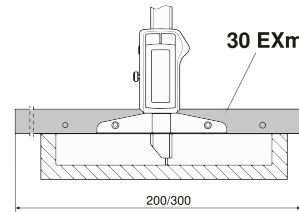

Digital-Tiefenmessschieber mit doppelseitig abgesetzter Messstange und Integrated Wireless

Ausführung: Gehärtet, mit Feststellschraube, Ziffernhöhe der LCD-Anzeige 11 mm, Datenübertragung über integriertes Funksystem. Lieferung mit Batterie CR2032, 3 V, im Holzetui.

Hinweis: Ersatzbatterie (Bestell-Nr. 4026 2032) 4/20. Funkempfänger (Bestell-Nr. 4246 0195) 4/19.

Messbereich	Ableseung	Brückenlänge	Querschnitt der Messschiene	Mahr 4226 €	Bestell-Nr.
mm		mm	mm		
200	0,01 mm (0,0005 Inch)	100	12 x 4	597,00	...0200
300	0,01 mm (0,0005 Inch)	150	12 x 4	750,00	...0300

(W488)

Messbrücke für Tiefenmessschieber

Ausführung: Aus rostfreiem Stahl.

Länge	Mahr 4233 €	Bestell-Nr.
mm		
200	107,00	...0200
300	121,50	...0300

(W488)

Digital-Tiefenmessschieber mit Tellermesseinsatz

NEU

Ausführung: Mit Feststellschraube. Aufnahme wechselbar, Gewinde M2,5. Lieferung mit Batterie CR2032, 3 V.

Anwendung: Zur einfachen Messung von Innennuten.

Hinweis: Ersatzbatterie (Bestell-Nr. 4026 2032) 4/20. Weitere Messeinsätze ab 4/65.