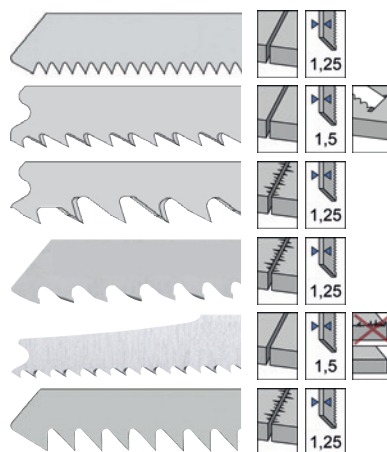

Stichsägeblatt für Holz in Vorratsbox

Typ	Gesamt- länge mm	Zahn- teilung mm	Blatt- material	Weich- holz mm	Span-, Tischler-, Holzfaser- platten mm	format	BOSCH	BOSCH	Bestell- Nr.
						2738	2739	2740	
						25 Stück	25 Stück	100 Stück	
						€	€	€	
T 101 B	100	2,7	HCS	3-30	3-30	29,60	34,20	-	...0005
T 101 D	100	4-5,2	HCS	10-45	10-45	29,60	-	123,00	...0010
T 144 D	100	4-5,2	HCS	5-50	5-50	24,70	28,50	-	...0020
T 244 D	100	4-5,2	HCS	5-50	5-50	-	-	114,50	...0050
						(W248)	(W247)	(W247)	

Stichsägeblatt für hartes Holz

Typ	Gesamt- länge mm	Zahn- teilung mm	Blatt- material	Hart- holz mm	Multi- plex mm	Sperr- holz, Laminat mm	GFK, Epoxy mm	Gips- karton/ Faser- zement mm	Inhalt Stück	BOSCH	Bestell- Nr.
										2736	
									€		
T 101 AIF	100	1,7	BiM	2-30	-	2-30	2-30	-	5	14,60	...0051
T 101 BF	100	2,7	BiM	3-30	3-30	3-30	< 30	-	5	14,30	...0006
T 144 DF	100	4-5,2	BiM	5-50	5-50	5-50	-	-	5	12,45	...0105
T 144 DHM	100	3,5-5	HM	5-50	5-50	-	-	5-50	3	20,90	...0205
T 308 BF	117	2,2 XC	BiM	5-50	5-50	5-50	-	-	5	18,70	...0131
T 344 DF	152	4	BiM	5-100	-	5-100	-	-	5	17,80	...0048
										(W247)	

Stichsägeblatt für Holz mit Metall

Typ	Gesamt- länge mm	Zahn- teilung mm	Blatt- material	Hart- holz mm	Weich- holz mm	Holz mit Metall mm	GFK, Epoxy mm	Blech- stärke mm	Inhalt Stück	BOSCH	Bestell- Nr.
										2736	
									€		
T 345 XF	132	2,4-5	BiM	< 65	< 65	< 65	3-10	3-10	5	14,30	...0106
										(W247)	