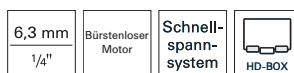

NEU Akku-Schlagschrauber M18 FID3-0X