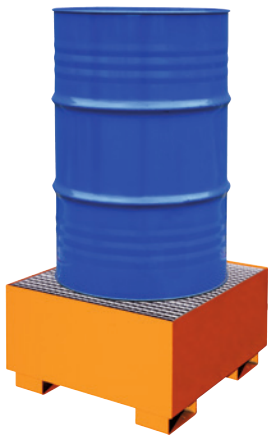

**Auffangwanne mit geraden Seitenwänden**

- **Komfortabel und robust**  
Aus 3 mm Stahlblech.  
Einfache Lagerung auf Gitterrost.
- **Gesetzeskonforme Lagerung**  
Für wassergefährdende und brennbare Flüssigkeiten.
- **Handling per Stapler und Hubgeräten**  
Einfahren mit Flurförderfahrzeugen möglich (100 mm Bodenfreiheit).
- **Farbauswahl**  
Pulverbeschichtet in RAL 2004 reinorange, RAL 5010 enzianblau, RAL 7016 anthrazitgrau oder feuerverzinkt.

Lieferung erfolgt ohne Dekoration!

**FARBVIELFALT**

**1** RAL 2004, Auffangwanne mit 1 200-l-Fass.

**6** RAL 2004, Auffangwanne mit 8 200-l-Fässern.

**2** RAL 5010

**4** Verzinkt, Auffangwanne mit Platz für 4 Fässer.

**Stapelgestell**

- **Passend für Auffangwannen**  
Für die liegende Fasslagerung.  
3-fach stapelbar.

Ausführung	Maße BxTxH mm	€	Bestell-Nr.
1x 200-l-Fass	1420x540x880	355,50	<b>3010 3100</b>
2x 200-l-Fass	1420x540x880	390,00	<b>3010 3101</b>
3x 60-l-Fass	1420x540x880	408,00	<b>3010 3102</b>