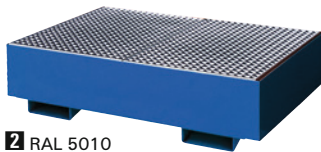

Auffangwanne mit geraden Seitenwänden

- **Komfortabel und robust**
  Aus 3 mm Stahlblech.
  Einfache Lagerung auf Gitterrost.
- **Gesetzeskonforme Lagerung**
  Für wassergefährdende und brennbare Flüssigkeiten.
- **Handling per Stapler und Hubgeräten**
  Einfahren mit Flurförderfahrzeugen möglich (100 mm Bodenfreiheit).
- **Farbauswahl**
  Pulverbeschichtet in RAL 2004 reinorange, RAL 5010 enzianblau, RAL 7016 anthrazitgrau oder feuerverzinkt.

Lieferung erfolgt ohne Dekoration!

FARBVIELFALT

2 RAL 5010

Typ		1	2	3	4	5	6
max. Anzahl (200-l-Fässer)		1	2	3	4	4	8
Maße BxTxH	mm	815x815x480	1280x815x375	2080x815x275	1280x1280x355	2400x815x275	2650x1280x245
Auffangvolumen	l	220	235	220	340	265	360
Gewicht	kg	78	95	125	125	148	220
RAL 2004	€	439,50	441,00	745,50	630,00	739,50	1210,00 (B445)
	Bestell-Nr.	3010 3076	3010 3080	3010 3084	3010 3088	3010 3092	3010 3096
RAL 5010	€	439,50	441,00	745,50	630,00	739,50	1210,00 (B445)
	Bestell-Nr.	3010 3077	3010 3081	3010 3085	3010 3089	3010 3093	3010 3097
RAL 7016	€	439,50	441,00	745,50	630,00	739,50	1210,00 (B445)
	Bestell-Nr.	3010 3078	3010 3082	3010 3086	3010 3090	3010 3094	3010 3098
verzinkt	€	459,00	472,50	732,00	669,00	814,50	1330,00 (B445)
	Bestell-Nr.	3010 3079	3010 3083	3010 3087	3010 3091	3010 3095	3010 3099

Stapelgestell

- **Passend für Auffangwannen**
  Für die liegende Fasslagerung.
  3-fach stapelbar.

Ausführung	Maße BxTxH mm	€	Bestell-Nr.
1x 200-l-Fass	1420x540x880	355,50	3010 3100
2x 200-l-Fass	1420x540x880	390,00	3010 3101
3x 60-l-Fass	1420x540x880	408,00	3010 3102

(B445)

Zubehör für Aufbauregal:

Ergänzung zu den Aufbauregalen.

Ausführung	€	Bestell-Nr.
Kannenhalter	76,50	3010 3103
Fassauflage, drehbar	81,00	3010 3104

(B445)