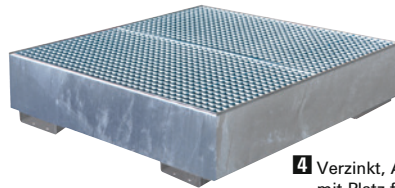

4 Verzinkt, Auffangwanne mit Platz für 4 Fässer.