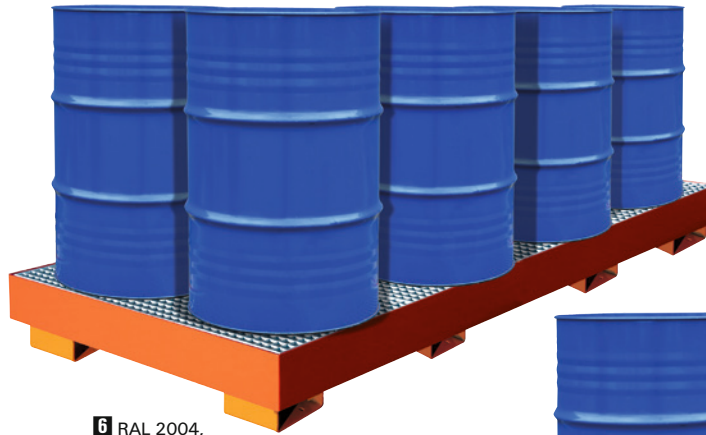

**Auffangwanne mit geraden Seitenwänden**

- **Komfortabel und robust**  
Aus 3 mm Stahlblech.  
Einfache Lagerung auf Gitterrost.
- **Gesetzeskonforme Lagerung**  
Für wassergefährdende und brennbare Flüssigkeiten.
- **Handling per Stapler und Hubgeräten**  
Einfahren mit Flurförderfahrzeugen möglich (100 mm Bodenfreiheit).
- **Farbauswahl**  
Pulverbeschichtet in RAL 2004 reinorange, RAL 5010 enzianblau, RAL 7016 anthrazitgrau oder feuerverzinkt.

Lieferung erfolgt ohne Dekoration!

**FARBVIELFALT**

**1** RAL 2004, Auffangwanne mit 1 200-l-Fass.

**6** RAL 2004, Auffangwanne mit 8 200-l-Fässern.

**2** RAL 5010

**4** Verzinkt, Auffangwanne mit Platz für 4 Fässer.

**Stapelgestell**

- **Passend für Auffangwannen**  
Für die liegende Fasslagerung.  
3-fach stapelbar.

Ausführung	Maße BxTxH mm	€	Bestell-Nr.
1x 200-l-Fass	1420x540x880	355,50	<b>3010 3100</b>
2x 200-l-Fass	1420x540x880	390,00	<b>3010 3101</b>
3x 60-l-Fass	1420x540x880	408,00	<b>3010 3102</b>