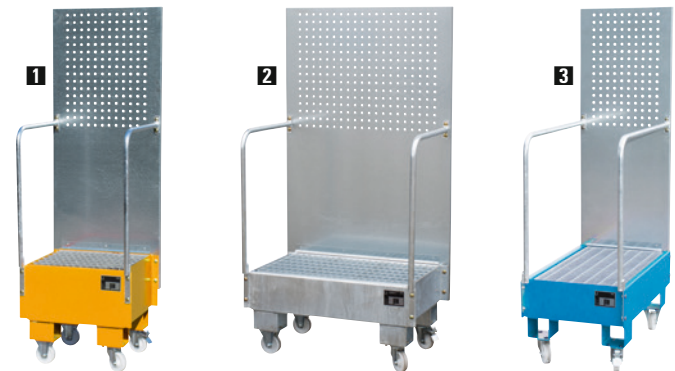

Fahrbare Auffangwannen mit Lochplattenwand

- **Mobiles Abfüllen von Ölen an verschiedenen Verbrauchsstellen**
Sicher und einfach.
Auffangwannen aus 3 mm verzinktem Stahlblech und mit verzinktem Gitterrost, Tragfähigkeit 1000 kg/m².
Stabile, verzinkte Stahlblechplatte mit Quadratlochung (10 mm) im fortlaufenden 38-mm-Raster für freie Positionierung von Werkzeug-haltern.

FARBVIELFALT

Für 60-l-Fässer

- **Stabiles Fahrgestell**
2 Lenk- und 2 Bockrollen aus Polyamid, Ø 100 mm, Bauhöhe 125 mm, 1 Lenkrolle mit Feststeller.
- **2 Ausführungen**
Typ **I**: für 1 Fass à 60 Liter.
Typ **II** + **III**: für 2 Fässer à 60 Liter.

Typ		I	II	III
max. Anzahl Fässer	l	1x 60	2x 60	2x 60
Maße BxTxH	mm	590x570x1775	890x570x1685	500x875x1685
Wannenmaße BxTxH	mm	500x500x505	800x500x415	500x800x415
Auffangvolumen	l	60	60	60
Gewicht lackiert/verzinkt	kg	52/54	64/66	56/58
RAL 2000	€	667,50	695,00	698,00 (B220)
	Bestell-Nr.	3010 1831	3010 1837	3010 1843
RAL 5012	€	667,50	695,00	698,00 (B220)
	Bestell-Nr.	3010 1833	3010 1839	3010 1845
verzinkt	€	690,50	725,50	725,00 (B220)
	Bestell-Nr.	3010 1836	3010 1842	3010 1848

Für 200-l-Fässer

- **Stabiles Fahrgestell**
2 Lenk- und 2 Bockrollen aus Polyamid, Ø 180 mm, Bauhöhe 225 mm, 1 Lenkrolle mit Feststeller.
- **2 Ausführungen**
Typ **I**: für 1 Fass à 200 Liter.
Typ **II** + **III**: für 2 Fässer à 200 Liter.