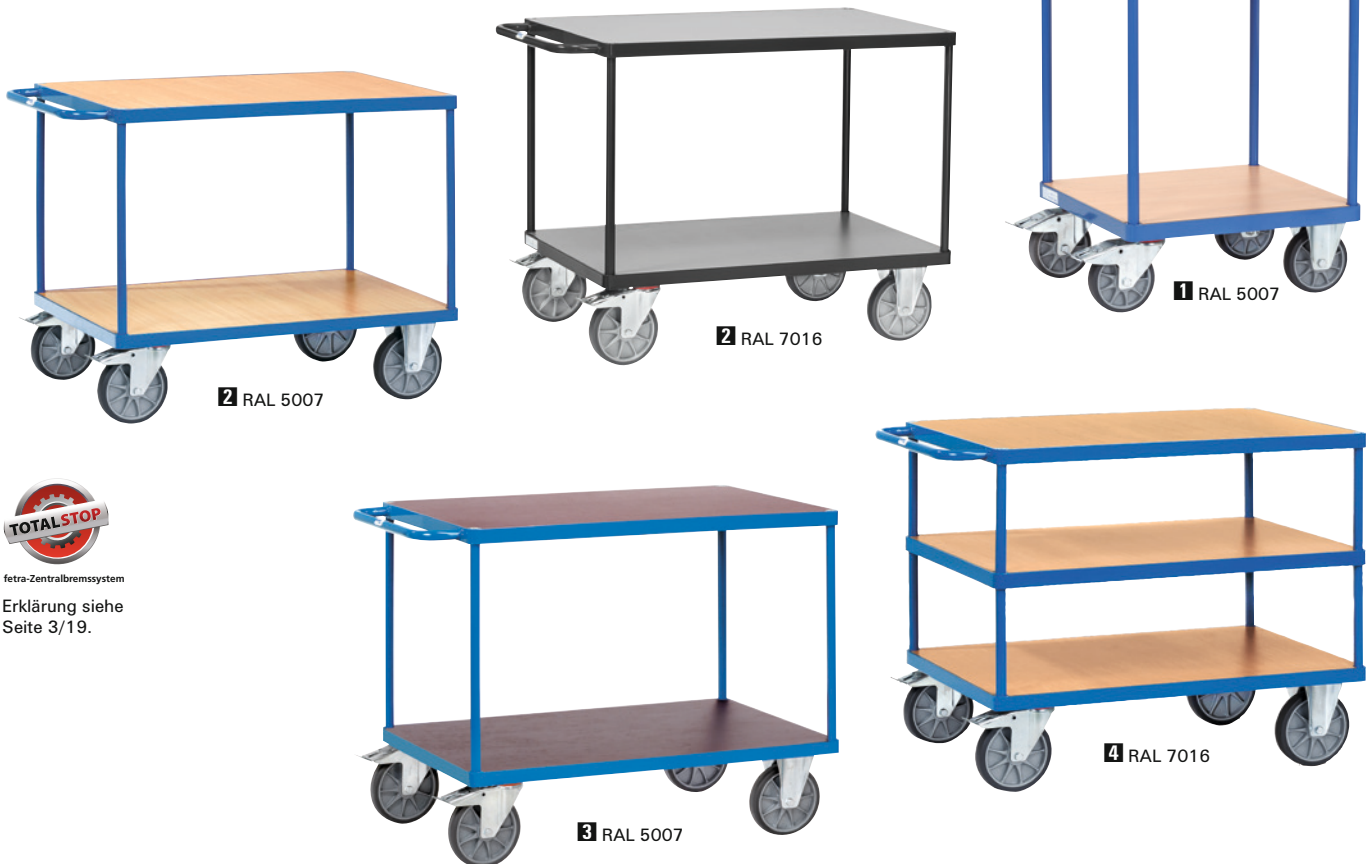

1 – 4 Schwerer Tischwagen

• Tragkraft 500/600 kg

• Robuste Ausführung

Stahlrohr und Profilstahl geschweißt.
Pulverbeschichtet RAL 5007 brillantblau oder RAL 7016 anthrazit.
Tragkraft obere Ladefläche 200 kg.

• 2 Lenk- und 2 Bockrollen

TPE-Bereifung, Naben mit Rillenkugellager.
Feststeller an den Lenkrollen, gemäß der Europäischen Norm
EN 1757-3 (Sicherheit von Plattformwagen).

1. **1** Tragkraft bis 500 kg, mit quadratischer Ladefläche.
   2 Tragkraft bis 600 kg, mit 2 Plattformen aus Holzwerkstoffplatte, Oberfläche Buchendekor bzw. mittelgrau.
   3 Tragkraft bis 600 kg, mit rutschsicherer Siebdruckplatte aus wasserfestem Sperrholz.
   4 Tragkraft bis 600 kg, mit 3 Plattformen aus Holzwerkstoffplatte, Oberfläche Buchendekor

fetra
Transportgeräte

fetra-Zentralbremssystem
Erklärung siehe
Seite 3/19.

Abb.	Tragkraft kg	Ladefläche BxT mm	Außenmaße BxTxH mm	Etagenhöhen mm	Rad-Ø mm	Gewicht kg	Farbe	€	Bestell-Nr.
1	500	600x 600	609x 737x860	228/860	160	32,0	RAL 5007 brillantblau	322,00	3020 5992
2	500	500x 850	509x1047x860	228/860	160	36,0	RAL 5007 brillantblau	355,50	3020 5993
2	500	500x 850	509x1047x860	228/860	160	36,0	RAL 7016 anthrazitgrau	369,00	3020 6145
2	600	600x1000	609x1197x900	270/900	200	44,0	RAL 5007 brillantblau	367,50	3020 5994
2	600	600x1000	609x1197x900	270/900	200	44,0	RAL 7016 anthrazitgrau	381,00	3020 6146
2	600	700x1000	709x1197x900	270/900	200	49,0	RAL 5007 brillantblau	375,50	3020 5995
2	600	700x1000	709x1197x900	270/900	200	49,0	RAL 7016 anthrazitgrau	387,50	3020 6147
2	600	800x1200	809x1397x900	270/900	200	58,0	RAL 5007 brillantblau	402,00	3020 5996
2	600	800x1200	809x1397x900	270/900	200	58,0	RAL 7016 anthrazitgrau	413,00	3020 6148
3	500	500x 850	509x1047x860	228/860	160	38,0	RAL 5007 brillantblau	417,50	3020 5997
3	600	600x1000	609x1197x900	270/900	200	47,0	RAL 5007 brillantblau	459,00	3020 5998
3	600	700x1000	709x1197x900	270/900	200	52,0	RAL 5007 brillantblau	471,00	3020 5999
3	600	800x1200	809x1397x900	270/900	200	61,0	RAL 5007 brillantblau	502,00	3020 6000
4	500	500x 850	509x1047x860	228/544/860	160	50,0	RAL 5007 brillantblau	538,50	3020 6482
4	600	600x1000	609x1197x900	270/585/900	200	61,0	RAL 5007 brillantblau	554,50	3020 6483
4	600	700x1000	709x1197x900	270/585/900	200	67,0	RAL 5007 brillantblau	567,50	3020 6484
4	600	800x1200	809x1397x900	270/585/900	200	79,0	RAL 5007 brillantblau	607,50	3020 6485

(B336)