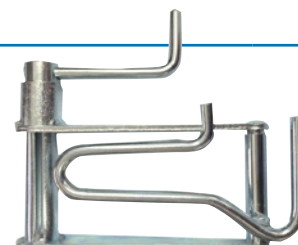

(B355)

Ratschen-Zurrurt, zweiteilig mit RP-Haken

mit RP-Haken

Bandbreite mm	Zurrurtlänge m	Zul. Zugkraft im direkten Zug daN	Zul. Zugkraft in der Umreifung daN	Farbe	€					Bestell-Nr.
					VE 1	VE 5	VE 10	VE 20	VE 50	
25	4	250	500	blau	11,30	9,90	8,85	7,75	6,65	3061 8595
25	6	250	500	blau	12,70	11,10	9,95	8,75	7,50	3061 8596

(B355)

Ratschen-Zurrurt, zweiteilig mit Karabiner-Haken

mit Karabiner

Bandbreite mm	Zurrurtlänge m	Zul. Zugkraft im direkten Zug daN	Zul. Zugkraft in der Umreifung daN	Farbe	€					Bestell-Nr.
					VE 1	VE 5	VE 10	VE 20	VE 50	
25	4	250	500	blau	13,40	11,70	10,45	9,20	7,90	3061 8597
25	6	250	500	blau	14,60	12,75	11,40	10,00	8,60	3061 8598

(B355)

Gurtbandaufroller

• **Einfache Bedienung**

Sorgt in kürzester Zeit für ordentliche Verhältnisse.

• **Bandaufroller in Stahlausführung**

Für Losenden mit Gurtbandbreite bis 50 mm.

• **Geringer Transportaufwand**

Dank kompakter Abmessungen.

• **Lieferumfang:**

Bandaufroller.

€	Bestell-Nr.
13,55	3060 4451

(B355)