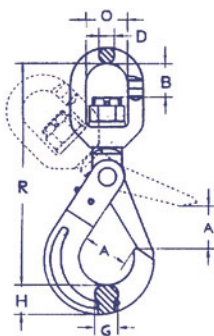

Ösenlasthaken mit Schmiedefalle

- **Robuste Ausführung**
Rot lackiertes Metall.
- **Geprüfte Sicherheit**
H-Stempel, Güteklasse 8.

für Kette Ø mm	Maß A mm	Maß A2 mm	Maß D mm	Maß G mm	Maß H mm	Maß O mm	Maß R mm	Gewicht kg	Tragfähigkeit kg	€	Bestell-Nr.
6	25,0	20,5	8,5	14,5	20	20,5	80,5	0,27	1120	13,05	3060 2010
7/8	29,5	24,5	11,0	19,0	27	25,0	95,5	0,50	2000	19,30	3060 2011
10	35,7	29,0	14,0	23,5	33	34,0	120,5	0,90	3150	33,80	3060 2012
13	43,5	35,4	17,5	29,0	40	42,5	150,0	1,50	5300	56,70	3060 2013
16	52,5	44,0	22,0	35,5	49	52,0	183,0	2,75	8000	98,10	3060 2014
20	60,0	52,0	27,0	48,0	53	55,0	203,0	4,50	12500	165,00	3060 2015
22	70,0	62,0	30,0	51,5	60	60,0	224,0	7,10	15000	225,00	3060 2016
26	77,0	73,0	35,0	60,0	75	70,0	237,0	12,00	21200	398,00	3060 2017

(B456)

Ösenlasthaken mit Schmiedefalle GK 10

- **Robuste Ausführung**
In RAL 3022 lachsrot lackiertes Metall.
- **Geprüfte Sicherheit**
H-Stempel, Güteklasse 10.

für Kette Ø mm	Maß A mm	Maß A2 mm	Maß D mm	Maß G mm	Maß H mm	Maß O mm	Maß R mm	Gewicht kg	Tragfähigkeit kg	€	Bestell-Nr.
6	26	19	10	16	20	20,5	81	0,25	1400	16,65	3060 2351
7/8	33	26	11	19	29	25	101	0,50	2500	22,10	3060 2352
10	40	31	16	26	33	34	131	0,97	4000	34,60	3060 2353
13	51	40	19	33	42	43	159	1,90	6700	61,70	3060 2354
16	66	45	24,5	40	50	50	183	3,30	10000	107,50	3060 2355
20	60	52	27	48	53	55	203	4,50	16000	181,50	3060 2356
22	70	62	29	50	60	60	224	7,10	19000	254,00	3060 2357
26	77	73	35	60	75	70	257	12,00	26500	503,00	3060 2358

(B456)

Self-Locking-Haken mit Wirbel

- **Robuste Ausführung**
Rot lackiertes Metall.
- **Geprüfte Sicherheit**
H-Stempel, Güteklasse 8.

für Kette Ø mm	Maß R mm	Maß A mm	Maß B mm	Maß O mm	Maß D mm	Maß G mm	Maß H mm	Gewicht kg	Tragfähigkeit kg	€	Bestell-Nr.
6	150	28	23	33	11	15	20	0,60	1120	102,00	3060 2019
7/8	185	34	27	37	13	19	24	1,10	2000	114,50	3060 2020
10	217	45	35	42	16	23	30	2,00	3150	181,00	3060 2021
13	271	54	43	48	21	27	40	4,00	5300	245,50	3060 2022
16	334	62	58	62	22	37	49	6,80	8000	348,50	3060 2023