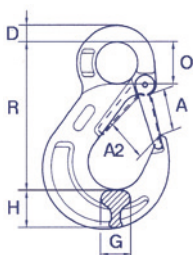

Ösenlasthaken mit Schmiedefalle

- **Robuste Ausführung**
Rot lackiertes Metall.
- **Geprüfte Sicherheit**
H-Stempel, Güteklasse 8.

für Kette Ø mm	Maß A mm	Maß A2 mm	Maß D mm	Maß G mm	Maß H mm	Maß O mm	Maß R mm	Gewicht kg	Tragfähigkeit kg	€	Bestell-Nr.
6	25,0	20,5	8,5	14,5	20	20,5	80,5	0,27	1120	13,05	3060 2010
7/8	29,5	24,5	11,0	19,0	27	25,0	95,5	0,50	2000	19,30	3060 2011
10	35,7	29,0	14,0	23,5	33	34,0	120,5	0,90	3150	33,80	3060 2012
13	43,5	35,4	17,5	29,0	40	42,5	150,0	1,50	5300	56,70	3060 2013
16	52,5	44,0	22,0	35,5	49	52,0	183,0	2,75	8000	98,10	3060 2014
20	60,0	52,0	27,0	48,0	53	55,0	203,0	4,50	12500	165,00	3060 2015
22	70,0	62,0	30,0	51,5	60	60,0	224,0	7,10	15000	225,00	3060 2016
26	77,0	73,0	35,0	60,0	75	70,0	237,0	12,00	21200	398,00	3060 2017

(B456)

Ösenlasthaken mit Schmiedefalle GK 10

- **Robuste Ausführung**
In RAL 3022 lachsrot lackiertes Metall.
- **Geprüfte Sicherheit**
H-Stempel, Güteklasse 10.

für Kette Ø mm	Maß A mm	Maß A2 mm	Maß D mm	Maß G mm	Maß H mm	Maß O mm	Maß R mm	Gewicht kg	Tragfähigkeit kg	€	Bestell-Nr.
6	26	19	10	16	20	20,5	81	0,25	1400	16,65	3060 2351
7/8	33	26	11	19	29	25	101	0,50	2500	22,10	3060 2352
10	40	31	16	26	33	34	131	0,97	4000	34,60	3060 2353
13	51	40	19	33	42	43	159	1,90	6700	61,70	3060 2354
16	66	45	24,5	40	50	50	183	3,30	10000	107,50	3060 2355
20	60	52	27	48	53	55	203	4,50	16000	181,50	3060 2356
22	70	62	29	50	60	60	224	7,10	19000	254,00	3060 2357
26	77	73	35	60	75	70	257	12,00	26500	503,00	3060 2358

(B456)

Self-Locking-Haken mit Wirbel

- **Robuste Ausführung**
Rot lackiertes Metall.
- **Geprüfte Sicherheit**
H-Stempel, Güteklasse 8.

für Kette Ø mm	Maß R mm	Maß A mm	Maß B mm	Maß O mm	Maß D mm	Maß G mm	Maß H mm	Gewicht kg	Tragfähigkeit kg	€	Bestell-Nr.
6	150	28	23	33	11	15	20	0,60	1120	102,00	3060 2019
7/8	185	34	27	37	13	19	24	1,10	2000	114,50	3060 2020
10	217	45	35	42	16	23	30	2,00	3150	181,00	3060 2021
13	271	54	43	48	21	27	40	4,00	5300	245,50	3060 2022
16	334	62	58	62	22	37	49	6,80	8000	348,50	3060 2023