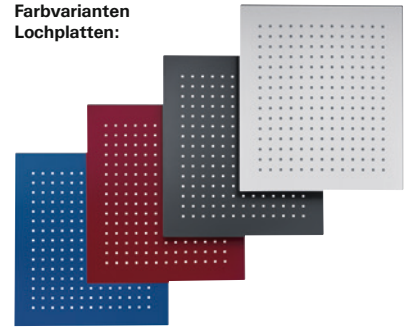

Zubehör für perfo-Lochplatten:

Lieferung erfolgt ohne Dekoration!

Farbvarianten Lochplatten:

Haken

Mit schmaler Grundplatte und senkrechtem Hakenende.

Maße BxTxHxØ mm	VE	€/St.	Bestell-Nr.
20x 25x60x6	5	2,30	3033 3312
20x 50x60x6	5	2,54	3033 3313
20x 75x60x6	5	2,73	3033 3314
20x100x60x6	5	3,00	3033 3315
20x150x60x6	5	3,68	3033 3316

(B227)

U-Halter

Mit breiter Grundplatte.

Maße BxTxØ mm	VE	€/St.	Bestell-Nr.
31x 20x6	5	5,00	3033 3296
56x 20x6	5	5,80	3033 3297
75x 20x6	5	6,90	3033 3298
32x 50x6	5	6,50	3033 3299
32x 75x6	5	7,60	3033 3300
32x100x6	5	8,20	3033 3301

(B227)

Doppelhaken

Mit breiter Grundplatte und senkrechtem Hakenende, Abstand 32 mm.

Maße BxTxHxØ mm	VE	€/St.	Bestell-Nr.
60x 25x60x6	5	4,13	3033 3317
60x 50x60x6	5	4,57	3033 3318
60x 75x60x6	5	4,98	3033 3319
60x100x60x6	5	5,30	3033 3320
60x150x60x6	5	7,10	3033 3321

(B227)

Werkzeugklemme

Mit drehbarer Klemme auf schmaler Grundplatte.

Maße BxTxØ mm	VE	€/St.	Bestell-Nr.
20x60x 6	5	2,59	3033 3325
20x60x10	5	2,97	3033 3326
20x60x13	5	3,36	3033 3327
20x60x16	5	3,58	3033 3328
20x60x19	5	3,89	3033 3329
20x60x25	5	4,26	3033 3330
20x60x28	5	4,50	3033 3331
20x60x32	5	4,57	3033 3332
60x60x38*	5	5,70	3033 3333
60x60x51*	5	6,05	3033 3334