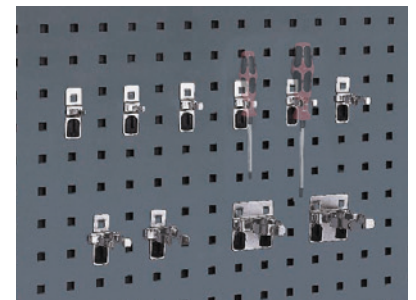

(B227)

Doppelhaken

Mit breiter Grundplatte und senkrechtem Hakenende, Abstand 32 mm.

Maße BxTxHxØ mm	VE	€/St.	Bestell-Nr.
60x 25x60x6	5	4,13	3033 3317
60x 50x60x6	5	4,57	3033 3318
60x 75x60x6	5	4,98	3033 3319
60x100x60x6	5	5,30	3033 3320
60x150x60x6	5	7,10	3033 3321

(B227)

Werkzeugklemme

Mit drehbarer Klemme auf schmaler Grundplatte.

Maße BxTxØ mm	VE	€/St.	Bestell-Nr.
20x60x 6	5	2,59	3033 3325
20x60x10	5	2,97	3033 3326
20x60x13	5	3,36	3033 3327
20x60x16	5	3,58	3033 3328
20x60x19	5	3,89	3033 3329
20x60x25	5	4,26	3033 3330
20x60x28	5	4,50	3033 3331
20x60x32	5	4,57	3033 3332
60x60x38*	5	5,70	3033 3333
60x60x51*	5	6,05	3033 3334