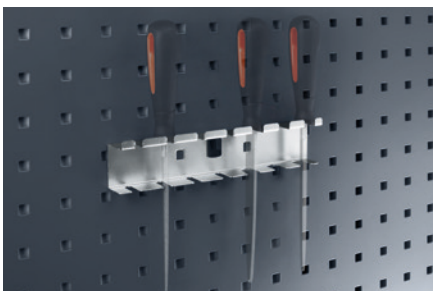

(B227)

**Sägenhalter**

3 Aufnahmen.

Maße BxTxH mm	VE	€/St.	Bestell-Nr.
125x70x38	1	17,15	<b>3090 2676</b>

(B227)

**Innensechskantschlüsselhalter**

10 Aufnahmen (1xØ 2–12).

Maße BxTxH mm	VE	€/St.	Bestell-Nr.
115x25x90	1	17,45	<b>3090 2496</b>

(B227)

**Schraubendreherhalter**

7 Aufnahmen: 4xØ 7 mm/3xØ 13 mm.

Breite mm	VE	€/St.	Bestell-Nr.
225	1	18,85	<b>3090 2490</b>

(B227)

**Steckschlüsselhalter mit 8 Aufnahmen**

Geeignet für Einsätze 12,70 mm (1/2").