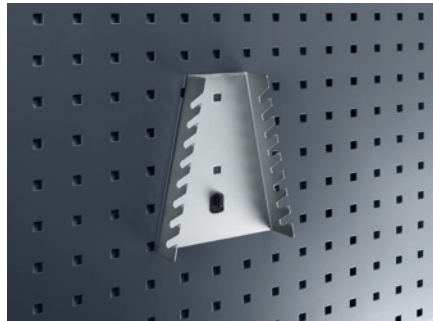

**perfo-Sortimente für perfo-Lochplatten:**

Lieferung erfolgt ohne Dekoration!

**Haken plus**

Hoher Haken auf breiter Grundplatte, senkrecht Hakenende (35 mm).

Maße BxTxHxØ mm	VE	€/St.	Bestell-Nr.
60x25x60x6	5	4,59	<b>3033 3322</b>
60x50x60x6	5	5,20	<b>3033 3323</b>
60x75x60x6	5	5,55	<b>3033 3324</b>

(B227)

**Schraubenschlüsselhalter**

8 Aufnahmen.

Maße BxTxH mm	VE	€/St.	Bestell-Nr.
75/145x40x180	1	20,30	<b>3090 2468</b>

(B227)

**Siebenfachhalter**

Halterung auf breiter Grundplatte, 7 Halter 80 mm/Abstand 44 mm.

(B227)

**Sägenhalter**

3 Aufnahmen.

Maße BxTxH mm	VE	€/St.	Bestell-Nr.
125x70x38	1	17,15	<b>3090 2676</b>

(B227)

**Innensechskantschlüsselhalter**

10 Aufnahmen (1xØ 2–12).

Maße BxTxH mm	VE	€/St.	Bestell-Nr.
115x25x90	1	17,45	<b>3090 2496</b>

(B227)

**Schraubendreherhalter**

7 Aufnahmen: 4xØ 7 mm/3xØ 13 mm.

Breite mm	VE	€/St.	Bestell-Nr.
225	1	18,85	<b>3090 2490</b>

(B227)

**Steckschlüsselhalter mit 8 Aufnahmen**

Geeignet für Einsätze 12,70 mm (1/2").