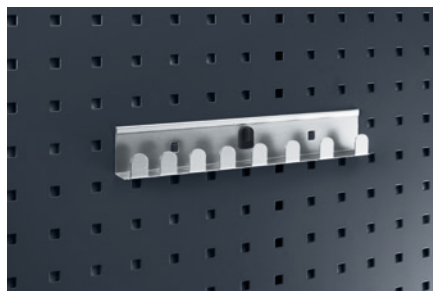

(B227)

**Schraubendreherhalter**

7 Aufnahmen: 4xØ 7 mm/3xØ 13 mm.

Breite mm	VE	€/St.	Bestell-Nr.
225	1	18,85	<b>3090 2490</b>

(B227)

**Steckschlüsselhalter mit 8 Aufnahmen**

Geeignet für Einsätze 12,70 mm (1/2").