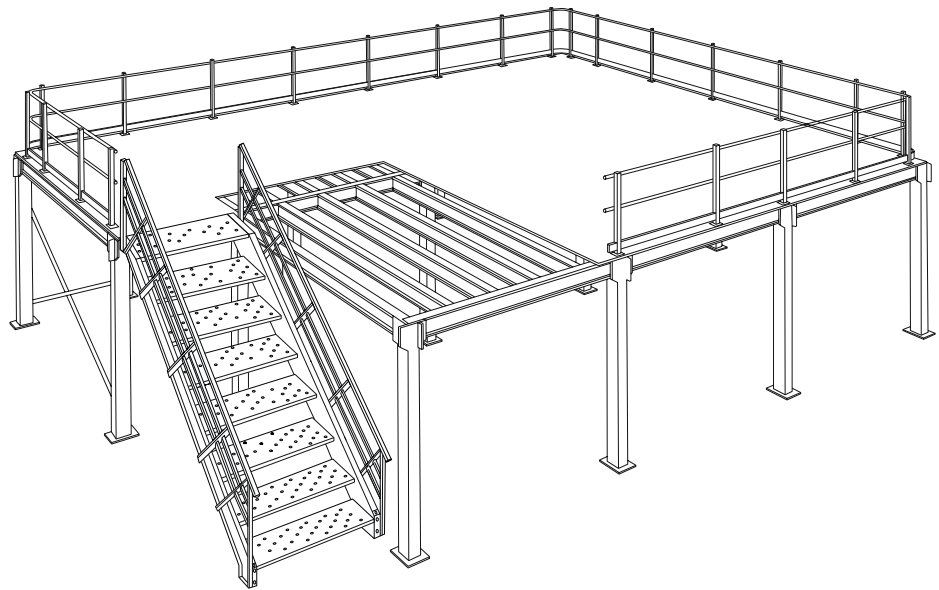

Lagerbühne

✓ TOP

Zubehör kann nicht nachträglich montiert werden, bitte gleich mitbestellen!

Grundfeldvarianten

Lagerbühne Grundfeld A

Lagerbühne Grundfeld B

Lagerbühne Grundfeld C

Maße BxTxH mm	Traglast kg/m ²	Grundfeld A		Grundfeld B		Grundfeld C	
		€	Bestell-Nr.	€	Bestell-Nr.	€	Bestell-Nr.
4000x2500x4000	350	3887,00	3010 2645	2889,00	3010 2648	2521,00	3010 2651
4000x2500x4000	400	4257,00	3010 2646	3219,00	3010 2649	2964,00	3010 2652
4000x2500x4000	500	4901,00	3010 2647	3831,00	3010 2650	3562,00	3010 2653
		(B261)		(B261)		(B261)	

Treppe, 38° für Lagerbühne

Gesamtbreite mm	Lichte Breite mm	€	Bestell-Nr.
980	800	2455,00	3010 2654
		(B261)	

Sicherheitsgeländer für Lagerbühne

- **Einsatz**
Die Stütze mit fester Fußplatte wird auf dem Boden der Lagerbühne befestigt.
- **Fußleiste: 100 mm hoch**
- **Lieferumfang**
Mit Hand-, Knie- und Fußlauf.

Höhe mm	€/St.	Bestell-Nr.
1100	40,40	3010 2655
	(B261)	

Sicherheits-Palettenschleuse für Lagerbühne
(o. Abb.)

Breite mm	€	Bestell-Nr.
1500	1818,00	3010 2656
2300	1897,00	3010 2657
3000	2192,00	3010 2658
	(B261)	

Palettentür für Lagerbühne (o. Abb.)

Breite mm	€	Bestell-Nr.
1500	532,50	3010 2659
2000	599,00	3010 2660
	(B261)	