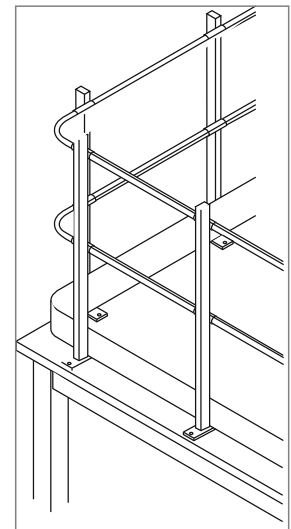

Lagerbühne

✓ TOP

Zubehör kann nicht nachträglich montiert werden, bitte gleich mitbestellen!

Grundfeldvarianten

Lagerbühne Grundfeld A

Lagerbühne Grundfeld B

Lagerbühne Grundfeld C

Maße BxTxH mm	Traglast kg/m ²	Grundfeld A		Grundfeld B		Grundfeld C	
		€	Bestell-Nr.	€	Bestell-Nr.	€	Bestell-Nr.
4000x2500x4000	350	3887,00	3010 2645	2889,00	3010 2648	2521,00	3010 2651
4000x2500x4000	400	4257,00	3010 2646	3219,00	3010 2649	2964,00	3010 2652
4000x2500x4000	500	4901,00	3010 2647	3831,00	3010 2650	3562,00	3010 2653
		(B261)		(B261)		(B261)	

Treppe, 38° für Lagerbühne

Gesamtbreite mm	Lichte Breite mm	€	Bestell-Nr.
980	800	2455,00	3010 2654
		(B261)	

Sicherheitsgeländer für Lagerbühne

- **Einsatz**
Die Stütze mit fester Fußplatte wird auf dem Boden der Lagerbühne befestigt.
- **Fußleiste: 100 mm hoch**
- **Lieferumfang**
Mit Hand-, Knie- und Fußlauf.

Höhe mm	€/St.	Bestell-Nr.
1100	40,40	3010 2655
	(B261)	

Sicherheits-Palettenschleuse für Lagerbühne
(o. Abb.)

Breite mm	€	Bestell-Nr.
1500	1818,00	3010 2656
2300	1897,00	3010 2657
3000	2192,00	3010 2658
	(B261)	