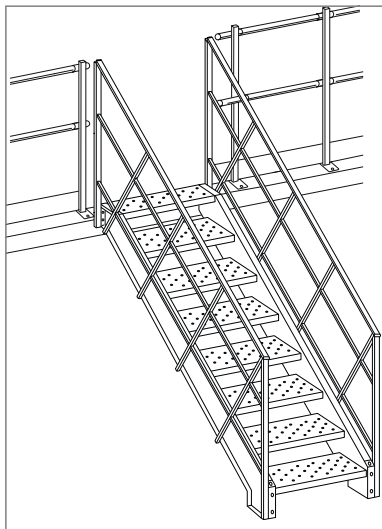

Lagerbühne

✓ TOP

Zubehör kann nicht nachträglich montiert werden, bitte gleich mitbestellen!

Grundfeldvarianten

Lagerbühne Grundfeld A

Lagerbühne Grundfeld B

Lagerbühne Grundfeld C

Maße BxTxH mm	Traglast kg/m ²	Grundfeld A		Grundfeld B		Grundfeld C	
		€	Bestell-Nr.	€	Bestell-Nr.	€	Bestell-Nr.
4000x2500x4000	350	3887,00	3010 2645	2889,00	3010 2648	2521,00	3010 2651
4000x2500x4000	400	4257,00	3010 2646	3219,00	3010 2649	2964,00	3010 2652
4000x2500x4000	500	4901,00	3010 2647	3831,00	3010 2650	3562,00	3010 2653
		(B261)		(B261)		(B261)	

Treppe, 38° für Lagerbühne

Gesamtbreite mm	Lichte Breite mm	€	Bestell-Nr.
980	800	2455,00	3010 2654
		(B261)	

Sicherheitsgeländer für Lagerbühne

- **Einsatz**
Die Stütze mit fester Fußplatte wird auf dem Boden der Lagerbühne befestigt.
- **Fußleiste: 100 mm hoch**
- **Lieferumfang**
Mit Hand-, Knie- und Fußlauf.

Höhe mm	€/St.	Bestell-Nr.
1100	40,40	3010 2655
	(B261)	

Sicherheits-Palettenschleuse für Lagerbühne
(o. Abb.)

Breite mm	€	Bestell-Nr.
1500	1818,00	3010 2656
2300	1897,00	3010 2657
3000	2192,00	3010 2658
	(B261)	