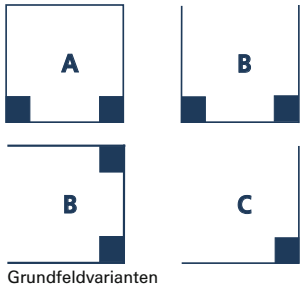

Lagerbühne

✓ TOP

Zubehör kann nicht nachträglich montiert werden, bitte gleich mitbestellen!

Grundfeldvarianten

Lagerbühne Grundfeld A

Lagerbühne Grundfeld B

Lagerbühne Grundfeld C

Maße BxTxH mm	Traglast kg/m ²	Grundfeld A		Grundfeld B		Grundfeld C	
		€	Bestell-Nr.	€	Bestell-Nr.	€	Bestell-Nr.
4000x2500x4000	350	3887,00	3010 2645	2889,00	3010 2648	2521,00	3010 2651
4000x2500x4000	400	4257,00	3010 2646	3219,00	3010 2649	2964,00	3010 2652
4000x2500x4000	500	4901,00	3010 2647	3831,00	3010 2650	3562,00	3010 2653
		(B261)		(B261)		(B261)	

Treppe, 38° für Lagerbühne

Gesamtbreite mm	Lichte Breite mm	€	Bestell-Nr.
980	800	2455,00	3010 2654
		(B261)	

Sicherheitsgeländer für Lagerbühne

- **Einsatz**
Die Stütze mit fester Fußplatte wird auf dem Boden der Lagerbühne befestigt.
- **Fußleiste: 100 mm hoch**
- **Lieferumfang**
Mit Hand-, Knie- und Fußlauf.