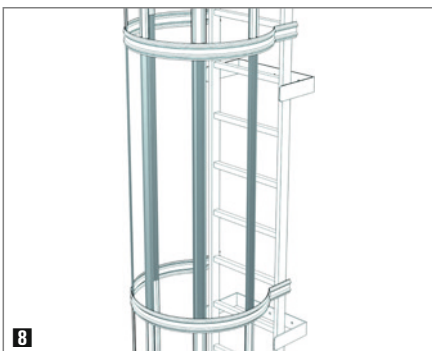

### 6 Notabstiegsleiter

- **Mit Notauslösung – Abstieg von oben**  
Die Bestandteile der Notauslösung zur problemlosen Selbstmontage im Lieferumfang.  
Bitte Anleitung beachten.
- **Einsetzbar ab Steighöhe 5,60 m**  
Leiter aus Leichtmetall.  
Fallhöhe: ca. 2,50 m.  
Nutzlänge: ca. 2,50 m.  
Leiterlänge: 3,20 m.

**Hinweis:** Im Bereich der herabkommenden Leiter sind geeignete Schutzvorkehrungen (Hinweisschilder, Pfosten etc.) zu treffen.

Ausführung	Leichtmetall, natur		
€	915,00		(B235)
Bestell-Nr.	3061 3444		

### 7 Rückenschutzbügel

- **3 Varianten**  
Ø 700 mm.  
Bügelhöhe: 80 mm.

Ausführung	Aluminium, eloxiert	Aluminium, natur	Stahl, verzinkt	
Gewicht	kg	2,3	2,3	4,0
€	88,70	71,40	61,20	(B235)
Bestell-Nr.	3065 5653	3065 5654	3065 5655	

### 8 Rückenschutzstrebe

- **Profiliert und gelocht**  
Maße LxB: 1400x66 mm.

Ausführung	Aluminium, eloxiert	Aluminium, natur	Stahl verzinkt	
Gewicht	kg	0,9	0,9	2,2
€	41,80	31,60	22,40	(B235)
Bestell-Nr.	3065 5656	3065 5657	3065 5658	