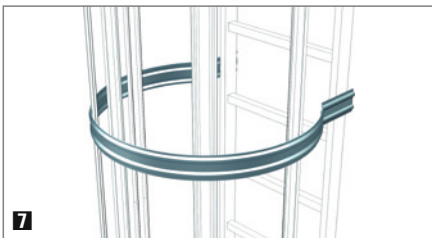

7 Rückenschutzbügel

- **3 Varianten**
  Ø 700 mm.
  Bügelhöhe: 80 mm.

Ausführung	Aluminium, eloxiert	Aluminium, natur	Stahl, verzinkt	
Gewicht	kg	2,3	2,3	4,0
€	88,70	71,40	61,20	(B235)
Bestell-Nr.	3065 5653	3065 5654	3065 5655