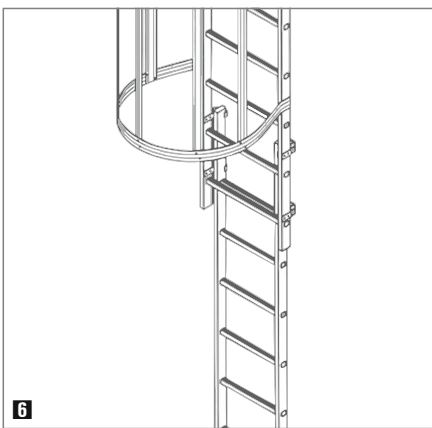

### 5 Einstiegsleiter

- **Leichtmetall, natur**  
Hochhängbar.  
Länge: 3,18 m.  
Nutzlänge: ca. 2,44 m.

Ausführung	Leichtmetall, natur		
€	347,00		(B235)
Bestell-Nr.	3061 3443		

### 6 Notabstiegsleiter

- **Mit Notauslösung – Abstieg von oben**  
Die Bestandteile der Notauslösung zur problemlosen Selbstmontage im Lieferumfang.  
Bitte Anleitung beachten.
- **Einsetzbar ab Steighöhe 5,60 m**  
Leiter aus Leichtmetall.  
Fallhöhe: ca. 2,50 m.  
Nutzlänge: ca. 2,50 m.  
Leiterlänge: 3,20 m.