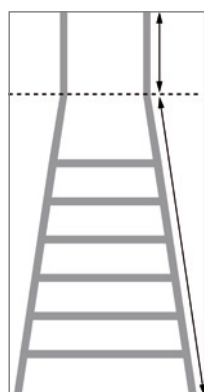

## ML Plattformleiter Aluminium-Stufenstehtleiter, einseitig begehbar

- **Robuste Aluminium-Plattformleiter**  
Mit großer trapezförmiger Standplattform ca. 400/360x425 mm, 80 mm tiefen, geriffelten Stufen und dauerhafter Stufen-Holm-Verbindung. Die Leitergelenke „safe-cap“ sind 6-fach genietet und haben eine hohe Wandstärke.
- **Hohe Standsicherheit durch konische Bauweise**  
Die Spreizsicherung erfolgt über 2 hochfeste Polyestergurte und die Leiterschuhe sind rutschsicher. Stufenabstand 235 mm, Leiterneigung 20°.
- **2 Handläufe vormontiert**
- **Optionales Zubehör siehe Tabelle**
- **Maximale Belastung: 150 kg**

Parallel geführte Holme für größeren Arbeitsbereich.

### ML Plattformleiter, einseitig begehbar

Arbeitshöhe bis ca.	m	2,90*	3,15*	3,35*	3,60	3,85	
Gesamthöhe	m	1,95	2,18	2,41	2,65	2,88	
Plattformhöhe	m	0,89	1,13	1,36	1,60	1,83	
Schrittlänge	m	0,97	1,15	1,30	1,46	1,61	
untere Außenbreite	m	0,60	0,62	0,65	0,68	0,71	
Stufenanzahl inklusive Standplattform		4	5	6	7	8	
Gesamtlänge geklappt ca.	m	2,06	2,31	2,56	2,81	3,06	
Höhe Plattform bis Geländerrohr ca.	m	1,00	1,00	1,00	1,00	1,00	
Handlaufhöhe ca.	m	1,03	1,03	1,28	1,52	1,77	
Gewicht ca.	kg	10,0	11,5	12,5	14,5	15,5	
	€	471,00	502,00	541,00	566,00	595,00	(B229)
<b>ML Plattformleiter</b>	Bestell-Nr.	<b>3065 5052</b>	<b>3065 5053</b>	<b>3065 5054</b>	<b>3065 5055</b>	<b>3065 5056</b>	
	€	39,00	52,00	65,00	78,00	91,00	(B229)
<b>Nachrüstsatz clip-step-Rutschhemmung</b>	Bestell-Nr.	<b>3065 5057</b>	<b>3065 5058</b>	<b>3065 5059</b>	<b>3065 5060</b>	<b>3065 5061</b>	
	€	51,00	68,00	85,00	102,00	119,00	(B229)
<b>Nachrüstsatz clip-step R13</b>	Bestell-Nr.	<b>3065 5062</b>	<b>3065 5063</b>	<b>3065 5064</b>	<b>3065 5065</b>	<b>3065 5066</b>	