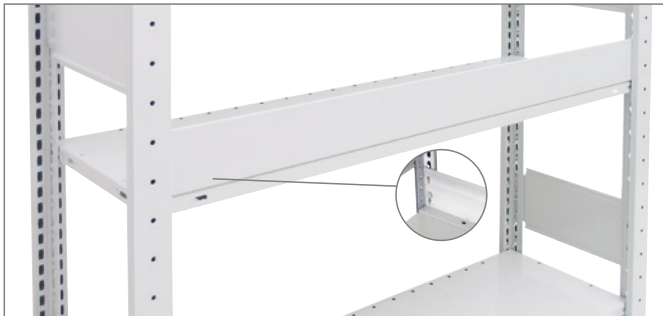

Stecktrennbleche mit Metallstiften, verzinkt oder RAL 7035

Für Fachböden 150 kg mit 25 mm Kantenhöhe

Maße TxH mm	lichte Höhe mm	verzinkt		RAL 7035 lichtgrau	
		€	Bestell-Nr.	€	Bestell-Nr.
300x190	200	7,60	3049 2450	9,80	3049 2482
300x290	300	9,00	3049 2452	11,05	3049 2484
300x390	400	10,40	3049 2454	12,50	3049 2486
300x490	500	11,80	3049 2456	13,95	3049 2488
400x190	200	8,40	3049 2458	10,50	3049 2490
400x290	300	10,15	3049 2460	12,25	3049 2492
400x390	400	11,95	3049 2462	14,05	3049 2494
400x490	500	13,75	3049 2464	15,90	3049 2496
500x190	200	9,10	3043 3975	11,25	3049 2498
500x290	300	11,30	3043 3976	13,35	3049 2500
500x390	400	13,55	3043 3977	15,55	3049 2502
500x490	500	15,75	3043 3978	17,80	3049 2504
600x190	200	9,90	3049 2474	12,00	3049 2506
600x290	300	12,45	3049 2476	14,55	3049 2508
600x390	400	15,15	3049 2478	17,15	3049 2510
600x490	500	17,70	3049 2480	19,65	3049 2512

(B249) (B249)

Für Fachböden 250 + 330 kg mit 40 mm Kantenhöhe

Maße TxH mm	lichte Höhe mm	verzinkt		RAL 7035 lichtgrau	
		€	Bestell-Nr.	€	Bestell-Nr.
300x200	210	7,90	3049 2941	9,80	3049 2957
300x300	310	9,30	3049 2942	11,10	3049 2958
300x400	410	10,70	3049 2943	12,50	3049 2959
300x500	510	12,10	3049 2944	14,00	3049 2960
400x200	210	8,75	3049 2945	10,50	3049 2961
400x300	310	10,50	3049 2946	12,30	3049 2962
400x400	410	12,35	3049 2947	14,05	3049 2963
400x500	510	14,15	3049 2948	15,95	3049 2964
500x200	210	9,60	3049 2949	11,25	3049 2965
500x300	310	11,80	3049 2950	13,40	3049 2966
500x400	410	14,00	3049 2951	15,55	3049 2967
500x500	510	16,20	3049 2952	17,90	3049 2968
600x200	210	10,45	3049 2953	12,00	3049 2969
600x300	310	13,00	3049 2954	14,60	3049 2970
600x400	410	15,70	3049 2955	17,15	3049 2971
600x500	510	18,20	3049 2956	19,70	3049 2972

(B249) (B249)

Schüttgutleiste für MULTIplus Fachboden, 150 kg

Maße BxH mm	verzinkt		RAL 7035 lichtgrau	
	€	Bestell-Nr.	€	Bestell-Nr.
750x90	11,75	3049 3919	12,15	3049 3920
1000x90	12,95	3066 0582	13,60	3066 0584
1300x90	16,90	3066 0583	17,55	3049 4083