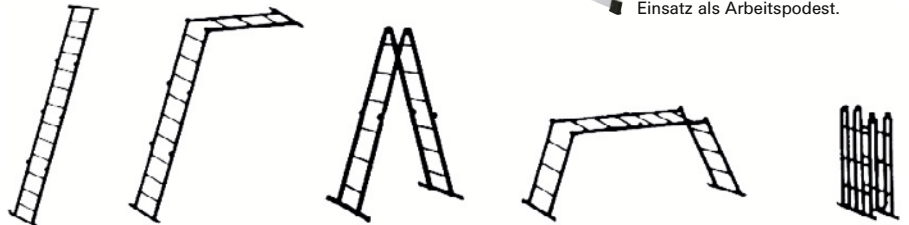

Beispiel: mit Holzbelag für den Einsatz als Arbeitspodest.

Länge als Anlegeleiter	m	3,62	4,19	4,74	4,74
Länge als Stehleiter	m	1,85	2,13	2,41	2,41
Höhe als Arbeitsbühne	m	0,99	0,99	-	0,99
Länge als Arbeitsbühne	m	1,55	2,11	-	2,67
Klappmaß	m	1,02x0,75x0,26	1,22x0,80x0,26	1,30x0,90x0,26	1,50x0,90x0,26
Arbeitshöhe bis ca.	m	4,45	5,00	5,50	5,50
Holmhöhe	mm	59	59	59	61
Sprossenanzahl		4x3	2x3 + 2x4	4x4	2x3 + 2x5
Einsatz als Arbeitsbühne		ja	ja	nein	ja
untere, äußere Breite	m	0,75	0,80	0,90	0,90
Gewicht	kg	16,2	19,0	15,5	22,2

€	454,00	506,00	480,50	567,00	(B235)
Bestell-Nr.	3061 2181	3061 2180	3061 8745	3061 2182