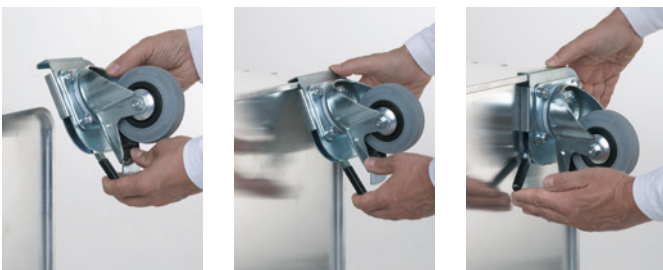

Anbau-Trolley

- Zum einfachen Selbstanbau
Leichtgängiges Fahrwerk, Rollen-Ø 54 mm.
Griff auszieh- und arretierbar.
- Tragkraft: 30 kg
- Für Zarges Alu-Kisten mit einer Außenlänge von 600–800 mm

Ausführung	€	Bestell-Nr.
Trolley	62,20 <small>(B234)</small>	3040 7753

Clip-On-Rollen

- Mobil – ohne Verwendung von Werkzeug
Geeignet für Zarges Alu-Boxen ab einer Größe von L 550xB 350 mm.
Rollen 100 mm Ø, gummibereit, spurlos, Lenkrollen mit Radfeststeller ausgestattet.
- Tragfähigkeit:
ca. 100 kg
(Gesamtgewicht bei 4 Rollen).