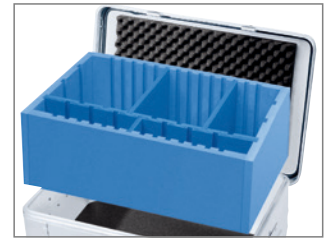

Clip-On-Rollen

- Mobil – ohne Verwendung von Werkzeug
Geeignet für Zarges Alu-Boxen ab einer Größe von L 550xB 350 mm.
Rollen 100 mm Ø, gummibereit, spurlos, Lenkrollen mit Radfeststeller ausgestattet.
- Tragfähigkeit:
ca. 100 kg
(Gesamtgewicht bei 4 Rollen).

Ausführung	€/Pack	Bestell-Nr.
Bockrollensatz (2 Stück)	78,50	3040 7754
Lenkrollensatz (2 Stück)	99,40 <small>(B234)</small>	3040 7755

Schloss-Set

- Sicher unter Verschluss
Bestehend aus 2 Schlössern und 2 Schlüsseln.
(Nur im Set gleichschließend).

€/Set	Bestell-Nr.
22,70 <small>(B234)</small>	3040 7773

Lieferung erfolgt ohne Dekoration!

Trennwand-Set

- Individuelles Ordnungssystem
Zur Lagerung großer Güter.
Aus hochwertigen Schaumstoffen.
Passend für Zarges Alu-Boxen mit Innenmaß BxT ca. 550x350 mm.
Ausnahme K470,
Bestell-Nr. 3040.7921.

Ausführung	Maße BxTxH mm	€/Set	Bestell-Nr.
Trennwandset	550x350x190	99,10 <small>(B234)</small>	3040 7730

Kleinteilekasten

- Sortiersystem für Kleinteile
Variables Ordnungssystem mit 21 steckbaren Teilern aus PP.
- Größe BxTxH: 330x430x60 mm
Passend für Zarges Alu-Boxen mit Innenmaß BxT ca. 550x350 mm (außer Baureihe K470).