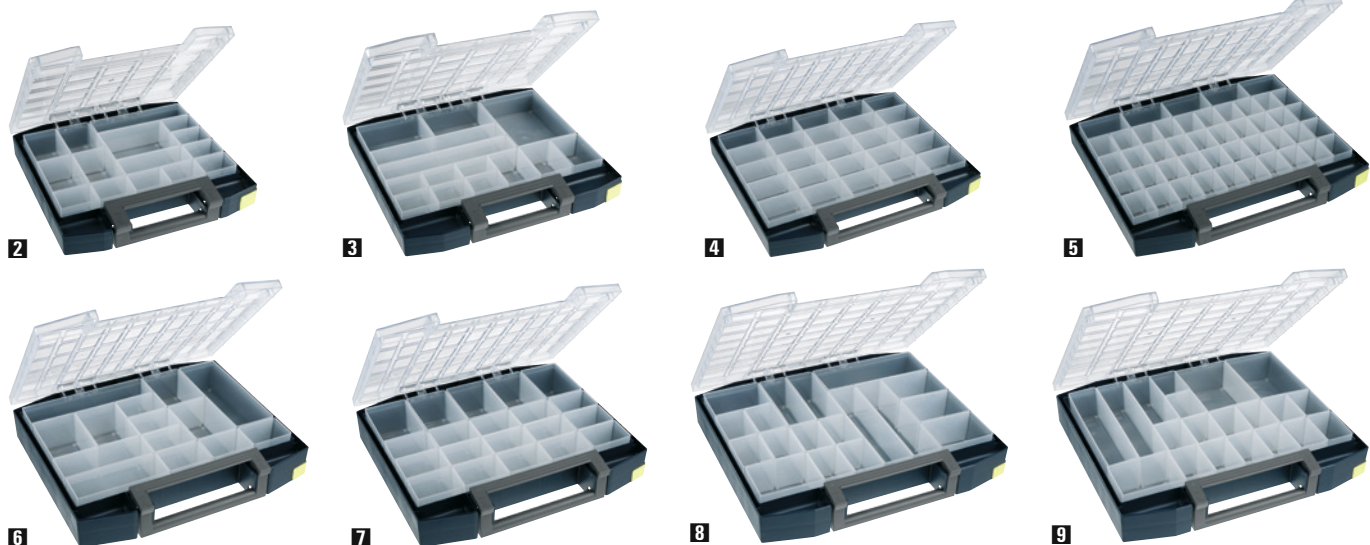

**1 Kleinteilekoffer-Trage Modell HandyBoxxser 5x5**

- **Stabile Qualität mit klappbarem Tragegriff**  
Aus schlagfestem Polypropylen, säuren- und basenresistent. Die mitgelieferten Kleinteilekoffer rasten durch ein seitliches Profil sicher ein.
- **Lieferumfang**  
4 Kleinteilekoffer (Typ 2) mit 15 entnehmbaren Facheinsätzen:  
55x39x47 mm (8 Stück)  
109x39x47 mm (1 Stück)  
163x39x47 mm (1 Stück)  
79x55x47 mm (4 Stück)  
109x79x47 mm (1 Stück)

Maße BxTxH mm	Maße Kleinteilekästen mm	€	Bestell-Nr.
347x305x342	298x284x55	186,50 <small>(W588)</small>	<b>3040 5581</b>

2.1 Lager

**2 – 9 Sortimentskoffer Modell Boxxser 55 + 80**

**Funktionaler Sortimentskoffer aus Kunststoff.**

- **Stabile Ausführung**  
Deckel aus unzerbrechlichem Polycarbonat, doppelwandiges Unterteil aus Polypropylen, integrierter Griff und Verschluss.
- **Herausnehmbare Einsätze**  
Individuelle Koffereinteilung und leichter Zugriff.
- **Einhändige Bedienung**  
Kombinierter Arretierungs- und Entriegelungsmechanismus sichert den Inhalt.

- **Transportgesichert**  
Profilraster in Deckel und Boden.
- **Stapelbar**  
Integriertes Bodenprofil.
- **Kennzeichnungsfeld im Deckel**  
Für Firmenlogos und Beschriftungen oder Farbcodierung, austauschbares ID-Etikett in 3 Farben (gelb, grün, blau) zur problemlosen Identifikation.
- **Gehäusefarbe:** raaco blau