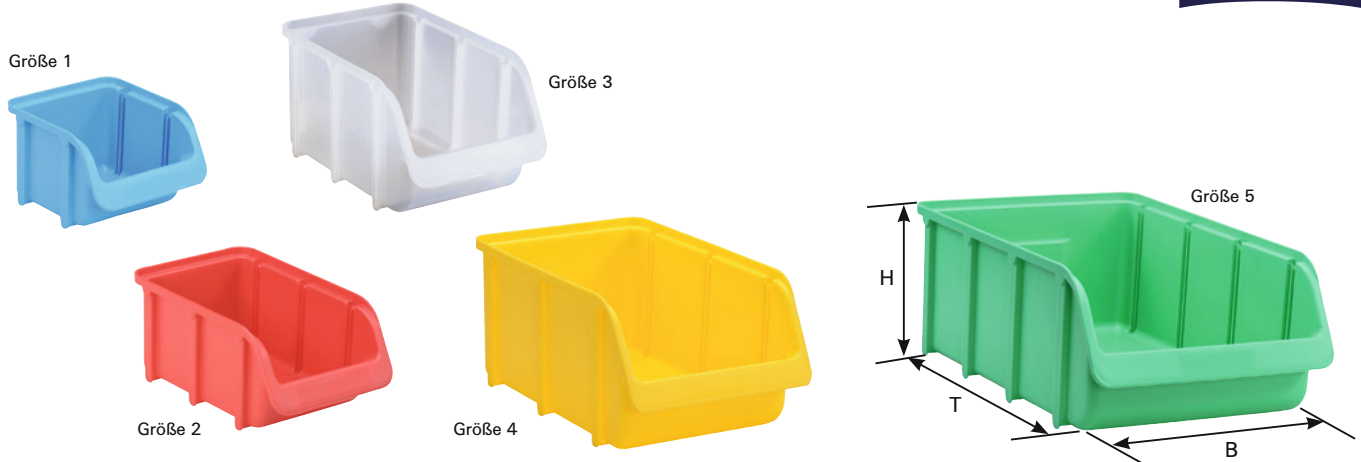

Sichtboxen aus Polypropylen

- **Stabile Handwerkerqualität – bruchfest und formstabil**
Beständig gegen Fette, Harze, Laugen, Öle und Säuren.

- **Lebensmittelgeeignet**

Größe/Typ	Maße außen BxTxH mm	Maße innen BxTxH mm	€/St.	blau	rot	transparent	gelb	grün
				Bestell-Nr.	Bestell-Nr.	Bestell-Nr.	Bestell-Nr.	Bestell-Nr.
1	102x115x 74	87x 84x 63	1,49	3047 0791	3047 0792	3047 0793	3047 0867	3047 0872
2	102x164x 74	87x134x 63	1,49	3047 0794	3047 0795	3047 0796	3047 0868	3047 0873
3	146x242x127	130x203x114	3,58	3047 0797	3047 0798	3047 0799	3047 0869	3047 0874
4	207x332x155	170x290x144	8,20	3047 0800	3047 0801	3047 0802	3047 0870	3047 0875
5	312x489x184	267x422x171	19,10	3047 0803	3047 0804	3047 0805	3047 0871	3047 0876

(B288)

Passendes Zubehör:

Metallschiene für Sichtboxen

Passend für	Länge mm	€/St.	Bestell-Nr.
Sichtbox Gr. 1–3	970	11,70	3047 0806

(B288)

Metallschlitzwand für Sichtboxen

- **Mit 12 Befestigungspunkten**
Zur einfachen und stabilen Wandmontage.
- **Geeignet für Sichtboxen PP**

Passend für	Maße BxTxH mm	€/St.	Bestell-Nr.
Sichtbox Gr. 1–4	630x15x380	30,20	3047 0807

(B288)

Quer-/Längstrennstege für Sichtboxen

- **Praktische Unterteilungsmöglichkeit passend für Sichtboxen**

Ausführung	Passend für	€/St.	Bestell-Nr.
Quertrennstege	Sichtbox Gr. 1 + 2	0,59	3047 0808
Quertrennstege	Sichtbox Gr. 3	1,10	3047 0809
Längstrennstege	Sichtbox Gr. 4	17,35	3047 0810
Längstrennstege	Sichtbox Gr. 5	26,90	3047 0811