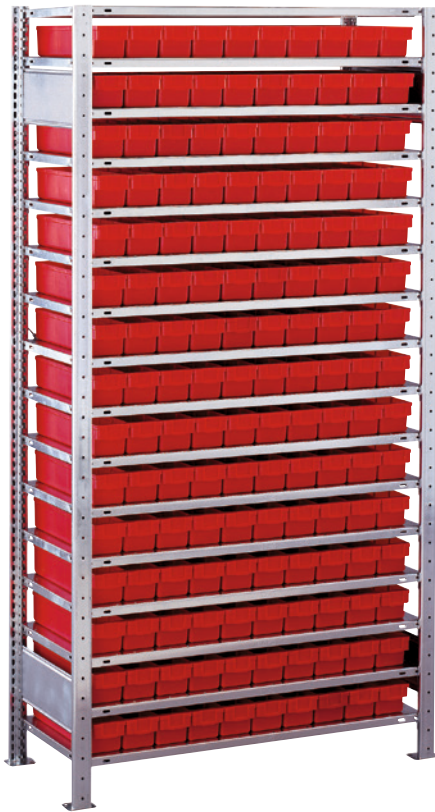

## Steckregal komplett mit farbigen Regalkästen

Info siehe  
Seite 2/3.**Steckregal mit roten Kästen**

- **Komplett verzinkte Ausführung**  
B 1000x T 300/400/500xH 2000 mm.  
Mit 16 MULTiplus Fachböden, Typ 150 kg.  
Aussteifung mit Kreuzstrebe.
- **Inklusive 150 Regalkästen (rot)**  
BxTxH 93x300/400/500x83 mm.

**Regaltiefe 300 mm**

Bezeichnung	€	Bestell-Nr.
Grundregal	1328,00	<b>3043 3930</b>
Anbauregal	1268,00	<b>3043 3932</b>

(B249)

**Regaltiefe 400 mm**

Bezeichnung	€	Bestell-Nr.
Grundregal	1625,00	<b>3043 3934</b>
Anbauregal	1568,00	<b>3043 3936</b>

(B249)

**Regaltiefe 500 mm**

Bezeichnung	€	Bestell-Nr.
Grundregal	2150,00	<b>3043 3938</b>
Anbauregal	2091,00	<b>3043 3940</b>

(B249)

**Steckregal mit roten und blauen Kästen**

- **Komplett verzinkte Ausführung**  
B 1000xT 300/400/500xH 2000 mm.  
Mit MULTiplus Fachböden, Typ 150 kg.  
Aussteifung mit Kreuzstrebe.
- **Inklusive 40 Regalkästen (blau)**  
BxTxH 186x300/400/500x83 mm.
- **Inklusive 70 Regalkästen (rot)**  
BxTxH 93x300/400/500x83 mm.

(B249)

**Regaltiefe 500 mm**

Bezeichnung	€	Bestell-Nr.
Grundregal	1873,00	<b>3043 3950</b>
Anbauregal	1814,00	<b>3043 3952</b>

(B249)

**Steckregal mit blauen Kästen**

- **Komplett verzinkte Ausführung**  
B 1000xT 300/400/500xH 2000 mm.  
Mit 16 MULTiplus Fachböden, Typ 150 kg.  
Aussteifung mit Kreuzstrebe.
- **Inklusive 75 Regalkästen (blau)**  
BxTxH 186x300/400/500x83 mm.