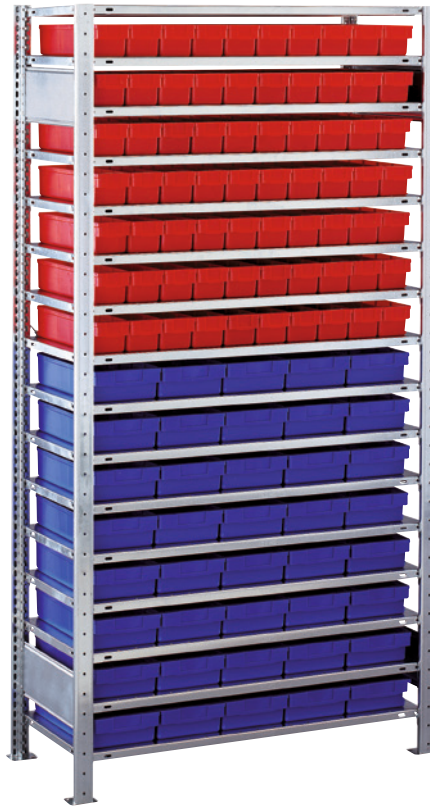

## Steckregal komplett mit farbigen Regalkästen

Info siehe  
Seite 2/3.**Steckregal mit roten Kästen**

- **Komplett verzinkte Ausführung**  
B 1000x T 300/400/500xH 2000 mm.  
Mit 16 MULTiplus Fachböden, Typ 150 kg.  
Aussteifung mit Kreuzstrebe.
- **Inklusive 150 Regalkästen (rot)**  
BxTxH 93x300/400/500x83 mm.

**Regaltiefe 300 mm**

Bezeichnung	€	Bestell-Nr.
Grundregal	1328,00	<b>3043 3930</b>
Anbauregal	1268,00	<b>3043 3932</b>

(B249)

**Regaltiefe 400 mm**

Bezeichnung	€	Bestell-Nr.
Grundregal	1625,00	<b>3043 3934</b>
Anbauregal	1568,00	<b>3043 3936</b>

(B249)

**Regaltiefe 500 mm**

Bezeichnung	€	Bestell-Nr.
Grundregal	2150,00	<b>3043 3938</b>
Anbauregal	2091,00	<b>3043 3940</b>

(B249)

**Steckregal mit roten und blauen Kästen**

- **Komplett verzinkte Ausführung**  
B 1000xT 300/400/500xH 2000 mm.  
Mit MULTiplus Fachböden, Typ 150 kg.  
Aussteifung mit Kreuzstrebe.
- **Inklusive 40 Regalkästen (blau)**  
BxTxH 186x300/400/500x83 mm.
- **Inklusive 70 Regalkästen (rot)**  
BxTxH 93x300/400/500x83 mm.

(B249)

**Regaltiefe 500 mm**

Bezeichnung	€	Bestell-Nr.
Grundregal	1873,00	<b>3043 3950</b>
Anbauregal	1814,00	<b>3043 3952</b>

(B249)

**Steckregal mit blauen Kästen**

- **Komplett verzinkte Ausführung**  
B 1000xT 300/400/500xH 2000 mm.  
Mit 16 MULTiplus Fachböden, Typ 150 kg.  
Aussteifung mit Kreuzstrebe.
- **Inklusive 75 Regalkästen (blau)**  
BxTxH 186x300/400/500x83 mm.