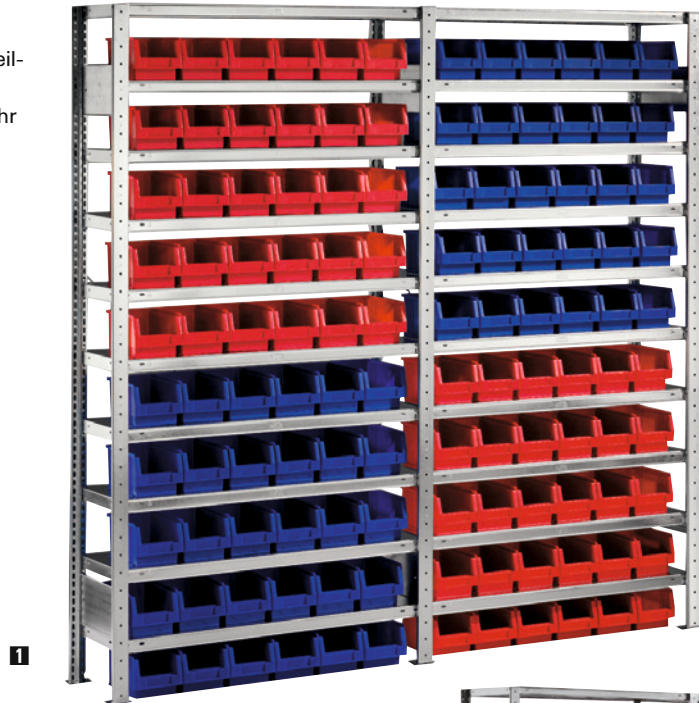

META CLIP Komplettregale mit Sichtlagerkästen

- Steckregal mit Sichtlagerkästen
- Die Sichtlagerkästen aus Propylen entsprechen den Bestimmungen des Lebensmittelgesetzes
- Zerlegte, komplett steckbare META CLIP S3 Rahmen, verzinkt
- Feldlast: 1100 kg
- Fachlast: 100 kg
- Alle Feld- und Fachlastangaben bei gleichmäßig verteilter Last
- Feldlastangaben gelten für Regalzeilen mit 3 und mehr Feldern

Planmaße:

Grundregal: Nennlänge + 56 mm
Nennlänge + 36 mm
Anbauregal: Nennlänge + 6 mm
Nennlänge + 36 mm

Sicherheitshinweise:

Regale mit dem Höhen-Tiefen-Verhältnis $\geq 5:1$ gegen Kippen sichern (Wand- oder Fußverdübelungsset kann zusätzlich bestellt werden); Feldlastangaben gelten für Regalzeilen mit 3 und mehr Feldern.