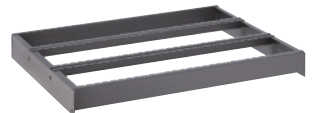

(B154)

**NC-Transportwagen-Baukasten 36x27 E**

Transportwagen 36x27 E, RAL 5012 lichtblau.

Ablage.

Werkzeugwechselrahmen.

Einsatzrahmen.

Ausführung	Farbe	€	Bestell-Nr.
Transportwagen	RAL 7035	813,50	<b>3093 2996</b>
Ablage mit schwarzer PVC-Rillenmatte	RAL 7035	92,90	<b>3093 2997</b>
Transportwagen	RAL 5012	813,50	<b>3093 2998</b>
Ablage mit schwarzer PVC-Rillenmatte	RAL 5012	92,90	<b>3093 2999</b>
Einsatzrahmen inkl. Rahmenträgerpaar	grau	114,00	<b>3093 3000</b>
Werkzeugwechselrahmen inkl. Rahmenträgerpaar	grau	85,90	<b>3093 3001</b>

(B154)

**NC-Transportwagen-Baukasten 36x36 E**

Transportwagen 36x36 E, RAL 5012 lichtblau.

Ablage.

Werkzeugwechselrahmen.

Einsatzrahmen.

Ausführung	Farbe	€	Bestell-Nr.
Transportwagen	RAL 7035	1205,00	<b>3093 3010</b>
Ablage mit schwarzer PVC-Rillenmatte	RAL 7035	83,40	<b>3093 3011</b>
Transportwagen	RAL 5012	1205,00	<b>3093 3012</b>
Ablage mit schwarzer PVC-Rillenmatte	RAL 5012	83,40	<b>3093 3013</b>
Einsatzrahmen inkl. Rahmenträgerpaar	grau	123,50	<b>3093 3015</b>
Werkzeugwechselrahmen inkl. Rahmenträgerpaar	grau	85,90	<b>3093 3001</b>