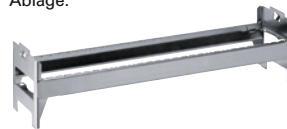

Ablage.

Werkzeugwechselrahmen.