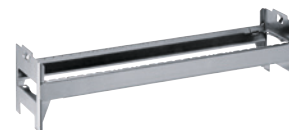

Haltertyp	Bele-gungs-muster	€	RAL 7035	RAL 5012
			Bestell-Nr.	Bestell-Nr.
ohne Werkzeughalter	-	184,00	<b>3093 3016</b>	<b>3093 3020</b>
24 Halter ISO-SK 40	B	357,50	<b>3093 3017</b>	<b>3093 3021</b>
15 Halter ISO-SK 50	F	302,00	<b>3093 3018</b>	<b>3093 3022</b>
18 Halter HSK 63A/80B	E	340,50	<b>3093 3019</b>	<b>3093 3023</b>

(B154)

**NC-Transportwagen-Baukasten 36x27 E**

Transportwagen 36x27 E, RAL 5012 lichtblau.

Ablage.

Werkzeugwechselrahmen.

Einsatzrahmen.

Ausführung	Farbe	€	Bestell-Nr.
Transportwagen	RAL 7035	813,50	<b>3093 2996</b>
Ablage mit schwarzer PVC-Rillenmatte	RAL 7035	92,90	<b>3093 2997</b>
Transportwagen	RAL 5012	813,50	<b>3093 2998</b>
Ablage mit schwarzer PVC-Rillenmatte	RAL 5012	92,90	<b>3093 2999</b>
Einsatzrahmen inkl. Rahmenträgerpaar	grau	114,00	<b>3093 3000</b>
Werkzeugwechselrahmen inkl. Rahmenträgerpaar	grau	85,90	<b>3093 3001</b>