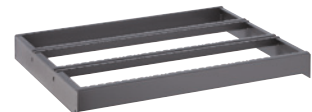

(B154)

**NC-Transportwagen-Baukasten 36x27 E**

Transportwagen 36x27 E, RAL 5012 lichtblau.

Ablage.

Werkzeugwechselrahmen.

Einsatzrahmen.

Ausführung	Farbe	€	Bestell-Nr.
Transportwagen	RAL 7035	813,50	<b>3093 2996</b>
Ablage mit schwarzer PVC-Rillenmatte	RAL 7035	92,90	<b>3093 2997</b>
Transportwagen	RAL 5012	813,50	<b>3093 2998</b>
Ablage mit schwarzer PVC-Rillenmatte	RAL 5012	92,90	<b>3093 2999</b>
Einsatzrahmen inkl. Rahmenträgerpaar	grau	114,00	<b>3093 3000</b>
Werkzeugwechselrahmen inkl. Rahmenträgerpaar	grau	85,90	<b>3093 3001</b>

(B154)

**NC-Transportwagen-Baukasten 36x36 E**

Transportwagen 36x36 E, RAL 5012 lichtblau.

Ablage.

Werkzeugwechselrahmen.

Einsatzrahmen.

Ausführung	Farbe	€	Bestell-Nr.
Transportwagen	RAL 7035	1205,00	<b>3093 3010</b>
Ablage mit schwarzer PVC-Rillenmatte	RAL 7035	83,40	<b>3093 3011</b>
Transportwagen	RAL 5012	1205,00	<b>3093 3012</b>
Ablage mit schwarzer PVC-Rillenmatte	RAL 5012	83,40	<b>3093 3013</b>
Einsatzrahmen inkl. Rahmenträgerpaar	grau	123,50	<b>3093 3015</b>
Werkzeugwechselrahmen inkl. Rahmenträgerpaar	grau	85,90	<b>3093 3001</b>