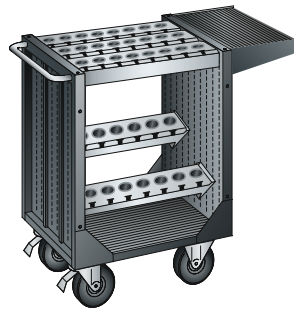

**NC-Lagerung im Transportwagen 36x27 E**

- Ausführung**
- Maße:** BxTxH 1077x514x932 mm (36x27 E).
- Tragfähigkeit:** 540 kg.
- Rollen:** Gummi, Ø 160 mm.
- Schiebestange:** aus Stahl, gelb verzinkt.
- Mica-Bond:** silbergrau.
- Standardlackierung:** RAL 7035 lichtgrau oder RAL 5012 lichtblau.
- Weitere Farben auf Anfrage lieferbar.

1x Ablage stirnseitig, inkl. PVC-Rillenmatte.  
1x Einsatzrahmen mit Rahmenträgerpaar.  
2x Werkzeugwechselrahmen mit Rahmen-trägerpaar, geneigt.

Haltertyp	Bele-gungs-muster	€	RAL 7035	RAL 5012
			Bestell-Nr.	Bestell-Nr.
ohne Werkzeughalter	-	1192,00	<b>3093 2988</b>	<b>3093 2992</b>
40 Halter ISO-SK 40	B	1481,00	<b>3093 2989</b>	<b>3093 2993</b>
25 Halter ISO-SK 50	F	1388,00	<b>3093 2990</b>	<b>3093 2994</b>
30 Halter HSK 63A/80B	E	1452,00	<b>3093 2991</b>	<b>3093 2995</b>

(B154)

**NC-Lagerung im Transportwagen 36x36 E**

- Ausführung**
- Maße:** BxTxH 975x1080x692x975 mm (36x36 E).
- Tragfähigkeit:** 800 kg.
- Rollen:** Gummi, Ø 200 mm.
- Schiebestange:** aus Stahl, gelb verzinkt.
- Mica-Bond:** silbergrau.
- Standardlackierung:** RAL 7035 lichtgrau oder RAL 5012 lichtblau.
- Weitere Farben auf Anfrage lieferbar.

(B154)

**NC-Lagerung im Tischständer**

- Ausführung**
- Maße:** BxT 588x413 mm (36x27 E).
- Material:** Stahlblech.
- Seitentelle Farbe:** RAL 7035/RAL 5012.
- Einsatzrahmen:** eingeschraubt, für 3 Bahnen.
- Einsatzrahmen Farbe:** NCS S 4502-B grau.