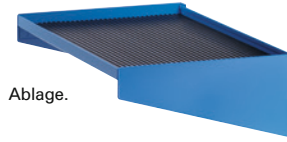

(B154)

**NC-Transportwagen-Baukasten 36x27 E**

Transportwagen 36x27 E, RAL 5012 lichtblau.

Ablage.

Werkzeugwechselrahmen.

Einsatzrahmen.

Ausführung	Farbe	€	Bestell-Nr.
Transportwagen	RAL 7035	813,50	<b>3093 2996</b>
Ablage mit schwarzer PVC-Rillenmatte	RAL 7035	92,90	<b>3093 2997</b>
Transportwagen	RAL 5012	813,50	<b>3093 2998</b>
Ablage mit schwarzer PVC-Rillenmatte	RAL 5012	92,90	<b>3093 2999</b>
Einsatzrahmen inkl. Rahmenträgerpaar	grau	114,00	<b>3093 3000</b>
Werkzeugwechselrahmen inkl. Rahmenträgerpaar	grau	85,90	<b>3093 3001</b>