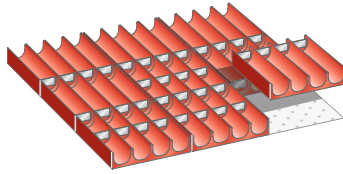

Passendes Zubehör finden Sie auf den 1/78 bis 1/79.

Schubladenschrank 27x27 E

• Ausführung

Maße: BxT 564x572 mm (27x27 E).
Schubladennutzfläche: BxT 459x459 mm.
Schließsystem: KEY LOCK, Standardschließung mit Wechselszylinder inkl. 2 Schlüsseln und Schlüsselnummer.
Einzelschubladensperre: serienmäßig.

FARBVIELFALT

Siehe auch Seite 1/72.

KEY LOCK Standardschließung mit Wechselszylinder, 2 Schlüsseln und Schlüsselnummer.

Höhe 850 mm

- 4 Schubladen
- 1x100 mm
- 1x150 mm
- 1x200 mm
- 1x300 mm

Farbe	€	Bestell-Nr.
RAL 7035	1046,00	3030 6156
RAL 5012	1046,00	3030 6157
RAL 7035/ RAL 5012	1046,00	3030 6158
NCS S 6502-B/ RAL 7035	1046,00	3030 6159

(B154)

Höhe 850 mm

- 5 Schubladen
- 1x100 mm
- 3x150 mm
- 1x200 mm

Farbe	€	Bestell-Nr.
RAL 7035	996,00	3093 2134
RAL 5012	996,00	3093 2133
RAL 7035/ RAL 5012	1153,00	3030 6160
NCS S 6502-B/ RAL 7035	1153,00	3030 6161