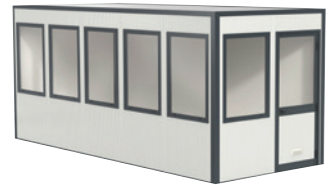

Eckpfosten:

Für mehr Stabilität.

Bodenprofile:

Zur sicheren Befestigung direkt auf dem Hallenboden.

Selbstbauhaus SmartUnit:

Wird immer als kompletter Raumbausatz geliefert mit Seiten-Paneele, Dachpaneelen und Eckpfosten. Die Raumgröße beträgt zwei Wandpaneele in der Raumtiefe und mindestens ein Wandpaneel in der Raumlänge. Die maximale Raumlänge kann bis zu 12 Paneele betragen. Für größere Lösungen, alternative Grundrisse, Sonderanfertigungen oder Trennwandanlagen stehen wir Ihnen gerne zur Verfügung. Fragen Sie an!

Durchdachtes System

Die SmartUnit wird in einzelnen Elementen angeliefert. Das spart Transportzeit und Kosten. Sie ist geschützt in einer Staplerbox

aus Holz verpackt, die vor Ort recycelt werden kann. Außerdem lässt sie sich mit einem Gabelstapler einfach abladen und zum Aufstellort weiter befördern.

SmartUnit 8

Maße B 2456xT 2456xH 2600 mm
8 Elemente = 6,03 m²
Inhalt: 3x Glas-Wandelemente, 4x Voll-Wandelemente, 1x Glastür, 2x Dachelemente, 4x Eckpfosten

SmartUnit 10

Maße B 3606xT 2456xH 2600 mm
8 Elemente = 8,86 m²
Inhalt: 4x Glas-Wandelemente, 5x Voll-Wandelemente, 1x Glastür, 3x Dachelemente, 4x Eckpfosten

SmartUnit 12

Maße B 4756xT 2456xH 2600 mm
8 Elemente = 11,68 m²
Inhalt: 5x Glas-Wandelemente, 6x Voll-Wandelemente, 1x Glastür, 4x Dachelemente, 4x Eckpfosten

SmartUnit 14

Maße B 5906xT 2456xH 2600 mm
14 Elemente = 14,51 m²
Inhalt: 6x Glas-Wandelemente, 7x Voll-Wandelemente, 1x Glastür, 5x Dachelemente, 4x Eckpfosten