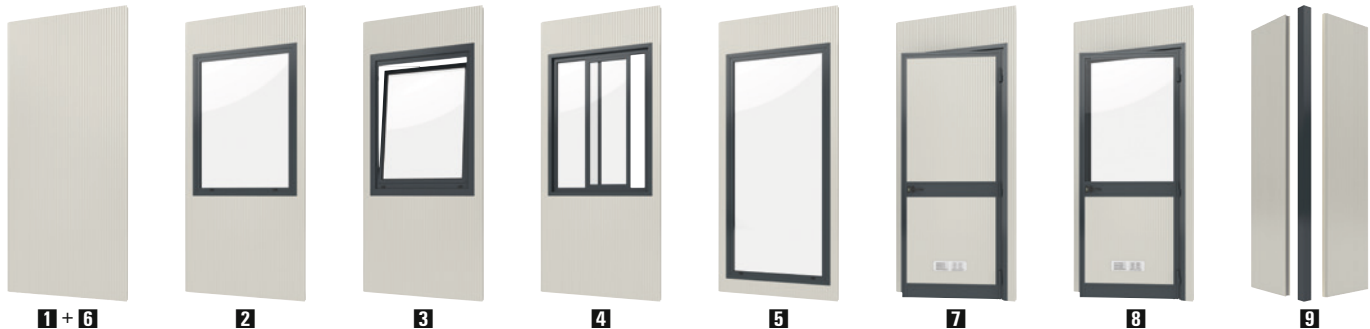

Eckpfosten:

Für mehr Stabilität.

Bodenprofile:

Zur sicheren Befestigung direkt auf dem Hallenboden.

Selbstbauhaus SmartUnit:

Wird immer als kompletter Raumbausatz geliefert mit Seiten-Paneele, Dachpaneelen und Eckpfosten. Die Raumgröße beträgt zwei Wandpaneele in der Raumtiefe und mindestens ein Wandpaneel in der Raumlänge. Die maximale Raumlänge kann bis zu 12 Paneele betragen. Für größere Lösungen, alternative Grundrisse, Sonderanfertigungen oder Trennwandanlagen stehen wir Ihnen gerne zur Verfügung. Fragen Sie an!

SmartUnit 8

Maße B 2456xT 2456xH 2600 mm
8 Elemente = 6,03 m²
Inhalt: 3x Glas-Wandelemente, 4x Voll-Wandelemente, 1x Glastür, 2x Dachelemente, 4x Eckpfosten

SmartUnit 10

Maße B 3606xT 2456xH 2600 mm
8 Elemente = 8,86 m²
Inhalt: 4x Glas-Wandelemente, 5x Voll-Wandelemente, 1x Glastür, 3x Dachelemente, 4x Eckpfosten

SmartUnit 12

Maße B 4756xT 2456xH 2600 mm
8 Elemente = 11,68 m²
Inhalt: 5x Glas-Wandelemente, 6x Voll-Wandelemente, 1x Glastür, 4x Dachelemente, 4x Eckpfosten

SmartUnit 14

Maße B 5906xT 2456xH 2600 mm
14 Elemente = 14,51 m²
Inhalt: 6x Glas-Wandelemente, 7x Voll-Wandelemente, 1x Glastür, 5x Dachelemente, 4x Eckpfosten