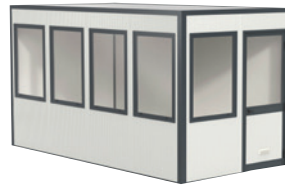

Eckpfosten:

Für mehr Stabilität.

Bodenprofile:

Zur sicheren Befestigung direkt auf dem Hallenboden.

Selbstbauhaus SmartUnit:

Wird immer als kompletter Raumbausatz geliefert mit Seiten-Paneele, Dachpaneelen und Eckpfosten. Die Raumgröße beträgt zwei Wandpaneele in der Raumtiefe und mindestens ein Wandpaneel in der Raumlänge. Die maximale Raumlänge kann bis zu 12 Paneele betragen. Für größere Lösungen, alternative Grundrisse, Sonderanfertigungen oder Trennwandanlagen stehen wir Ihnen gerne zur Verfügung. Fragen Sie an!

Durchdachtes System

Die SmartUnit wird in einzelnen Elementen angeliefert. Das spart Transportzeit und Kosten. Sie ist geschützt in einer Staplerbox

aus Holz verpackt, die vor Ort recycelt werden kann. Außerdem lässt sie sich mit einem Gabelstapler einfach abladen und zum Aufstellort weiter befördern.

SmartUnit 8

Maße B 2456xT 2456xH 2600 mm
8 Elemente = 6,03 m²
Inhalt: 3x Glas-Wandelemente, 4x Voll-Wandelemente, 1x Glastür, 2x Dachelemente, 4x Eckpfosten

SmartUnit 10

Maße B 3606xT 2456xH 2600 mm
8 Elemente = 8,86 m²
Inhalt: 4x Glas-Wandelemente, 5x Voll-Wandelemente, 1x Glastür, 3x Dachelemente, 4x Eckpfosten

SmartUnit 12

Maße B 4756xT 2456xH 2600 mm
8 Elemente = 11,68 m²
Inhalt: 5x Glas-Wandelemente, 6x Voll-Wandelemente, 1x Glastür, 4x Dachelemente, 4x Eckpfosten

SmartUnit 14

Maße B 5906xT 2456xH 2600 mm
14 Elemente = 14,51 m²
Inhalt: 6x Glas-Wandelemente, 7x Voll-Wandelemente, 1x Glastür, 5x Dachelemente, 4x Eckpfosten