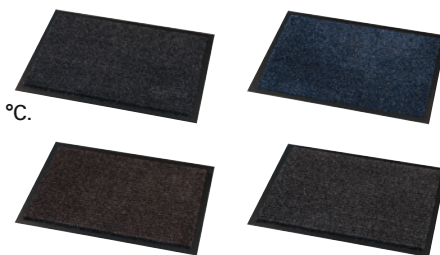

### Eingangsmatte COBAwash®

- **Effizient und umweltfreundlich**  
Zur Verwendung im privaten wie kommerziellen Einsatzbereich. Beständig gegen Ausbleichen oder Verblassen. Nimmt bis zu 90 % des hereingetragenen Schmutzes auf.
- **Trocknergeeignet**  
Praktisch, einfach zu reinigen und waschmaschinenfest. Pflegeleichte, kleinere Größen\* können in herkömmlichen Waschmaschinen gewaschen werden. Alle anderen Größen können in Industriewaschmaschinen gereinigt werden.
- **Ausführung**  
**Schmutzaufnahme:** 3,5 l/m oder 800 g trockener Schmutz.  
**Mattenrücken:** Polyamid (PA).  
**Waschbar:** bei 60 °C.  
**Materialstärke:** 8 mm.

| Maße BxL<br>m | €      | schwarz/grau | schwarz/braun | schwarz/blau | schwarz/rot |
|---------------|--------|--------------|---------------|--------------|-------------|
|               |        | Bestell-Nr.  | Bestell-Nr.   | Bestell-Nr.  | Bestell-Nr. |
| 0,6 x0,85     | 86,50  | 3061 0062    | 3061 0056     | 3061 0050    | 3061 1880   |
| 0,85x1,2      | 184,00 | 3061 1830    | 3061 1831     | 3061 1832    | 3061 1881   |
| 0,85x1,5      | 189,50 | 3061 0064    | 3061 0058     | 3061 0052    | 3061 1882   |
| 1,15x1,75     | 295,50 | 3061 0066    | 3061 0060     | 3061 0054    | 3061 1883   |

### Schmutzfangmatte Cosmo

- **Für hoch frequentierte Eingangsbereiche**  
Robuste Teppich-Eingangsmatte aus Polyamid. Durch den rutschfesten Mattenrücken aus Vinyl bleibt die Matte auch auf glatten Böden auf der Stelle liegen. Die Fasern schützen den Fußboden effektiv vor Schmutz und Nässe.
- **Feuerfeste Schmutzfangmatte**  
Vollständig auf Brandverhalten getestet.
- **Ausführung**  
**Material:** Polyamid (PA).  
**UV- und temperaturbeständig:** von 0° bis 60 °C.  
**Materialstärke:** 8 mm.