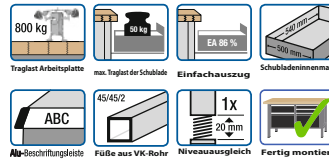

Arbeitstische, B 1500/2000xT 700 mm, mit Teilauszug

- **Passend für jeden Zweck**
Stabile Werkbankausführung in den Längen 1500 und 2000 mm.
- **Massive Arbeitsplatte aus Buchenholz**
Andere Plattenarten finden Sie auf der Seite 1/32.
- **Schubladenauszug**
Je nach Modell inkl. Hängeschubladen mit Teilauszug 86 %.
- **Einzelerschließung**
Mit Wechselzylinder und 2 Schlüsseln.
Auf Anfrage: durch Tausch des Schließkerns Einbindung in DOM®-Schließanlage möglich.
- **Ein- oder Zweifarblackierungen ohne Aufpreis**
Standardlackierung für Gestell bzw. Korpus/Fronten:
RAL 7035 lichtgrau/RAL 5012 lichtblau.
Weitere Farben ohne Mehrpreis lieferbar (siehe Farbleiste).

Serienausstattung:

FARBVIELFALT

Modell 50, B 1500 mm

Maße BxTxH mm	Stärke Platte mm	lichtgrau	
		€	Bestell-Nr.
1500x700x840	40	521,00	3196 2244
1500x700x850	50	609,50	3196 2245

(B132)

Modell 70, B 2000 mm

Maße BxTxH mm	Stärke Platte mm	lichtgrau	
		€	Bestell-Nr.
2000x700x840	40	626,50	3196 2246
2000x700x850	50	739,50	3196 2247