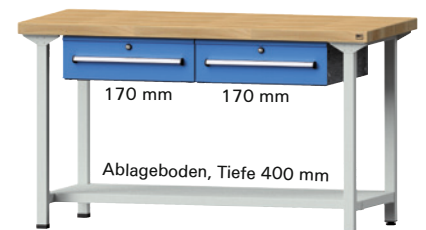

Arbeitstische, B 1500/2000xT 700 mm, mit Teilauszug

- **Passend für jeden Zweck**
Stabile Werkbankausführung in den Längen 1500 und 2000 mm.
- **Massive Arbeitsplatte aus Buchenholz**
Andere Plattenarten finden Sie auf der Seite 1/32.
- **Schubladenauszug**
Je nach Modell inkl. Hängeschubladen mit Teilauszug 86 %.
- **Einzelerschließung**
Mit Wechselzylinder und 2 Schlüsseln.
Auf Anfrage: durch Tausch des Schließkerns Einbindung in DOM®-Schließanlage möglich.
- **Ein- oder Zweifarblackierungen ohne Aufpreis**
Standardlackierung für Gestell bzw. Korpus/Fronten:
RAL 7035 lichtgrau/RAL 5012 lichtblau.
Weitere Farben ohne Mehrpreis lieferbar (siehe Farbleiste).

(B132)

Modell 56/76

- 1 Schublade

Maße BxTxH mm	Stärke Platte mm	lichtgrau/lichtblau	
		€	Bestell-Nr.
1500x700x840	40	834,00	3196 2252
1500x700x850	50	984,00	3196 2253
2000x700x840	40	886,50	3196 2254
2000x700x850	50	1000,00	3196 2255

(B132)

Modell 57/77

- 2 Schubladen

Maße BxTxH mm	Stärke Platte mm	lichtgrau/lichtblau	
		€	Bestell-Nr.
1500x700x840	40	1017,00	3196 2256
1500x700x850	50	1095,00	3196 2257
2000x700x840	40	1121,00	3196 2258
2000x700x850	50	1224,00	3196 2259

(B132)

Modell 59/79

- 2 Schubladen
- 1 Ablageboden

Maße BxTxH mm	Stärke Platte mm	lichtgrau/lichtblau	
		€	Bestell-Nr.
1500x700x840	40	1118,00	3196 2260
1500x700x850	50	1195,00	3196 2261
2000x700x840	40	1245,00	3196 2262
2000x700x850	50	1349,00	3196 2263