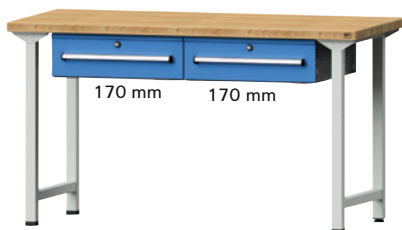

Arbeitstische, B 1500/2000xT 700 mm, mit Teilauszug

- **Passend für jeden Zweck**
Stabile Werkbankausführung in den Längen 1500 und 2000 mm.
- **Massive Arbeitsplatte aus Buchenholz**
Andere Plattenarten finden Sie auf der Seite 1/32.
- **Schubladenauszug**
Je nach Modell inkl. Hängeschubladen mit Teilauszug 86 %.
- **Einzelerschließung**
Mit Wechselzylinder und 2 Schlüsseln.
Auf Anfrage: durch Tausch des Schließkerns Einbindung in DOM®-Schließanlage möglich.
- **Ein- oder Zweifarblackierungen ohne Aufpreis**
Standardlackierung für Gestell bzw. Korpus/Fronten:
RAL 7035 lichtgrau/RAL 5012 lichtblau.
Weitere Farben ohne Mehrpreis lieferbar (siehe Farbleiste).

(B132)

Modell 58/78

- 1 Ablageboden

Maße BxTxH mm	Stärke Platte mm	lichtgrau	
		€	Bestell-Nr.
1500x700x840	40	664,00	3196 2248
1500x700x850	50	754,50	3196 2249
2000x700x840	40	797,00	3196 2250
2000x700x850	50	918,00	3196 2251

(B132)

Modell 56/76

- 1 Schublade

Maße BxTxH mm	Stärke Platte mm	lichtgrau/lichtblau	
		€	Bestell-Nr.
1500x700x840	40	834,00	3196 2252
1500x700x850	50	984,00	3196 2253
2000x700x840	40	886,50	3196 2254
2000x700x850	50	1000,00	3196 2255

(B132)

Modell 57/77

- 2 Schubladen

Maße BxTxH mm	Stärke Platte mm	lichtgrau/lichtblau	
		€	Bestell-Nr.
1500x700x840	40	1017,00	3196 2256
1500x700x850	50	1095,00	3196 2257
2000x700x840	40	1121,00	3196 2258
2000x700x850	50	1224,00	3196 2259