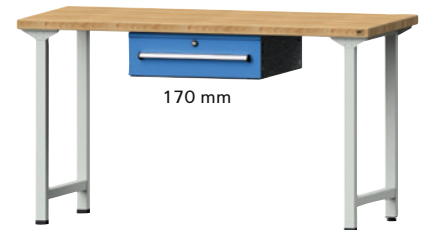

Arbeitstische, B 1500/2000xT 700 mm, mit Teilauszug

- **Passend für jeden Zweck**
Stabile Werkbankausführung in den Längen 1500 und 2000 mm.
- **Massive Arbeitsplatte aus Buchenholz**
Andere Plattenarten finden Sie auf der Seite 1/32.
- **Schubladenauszug**
Je nach Modell inkl. Hängeschubladen mit Teilauszug 86 %.
- **Einzelerschließung**
Mit Wechselzylinder und 2 Schlüsseln.
Auf Anfrage: durch Tausch des Schließkerns Einbindung in DOM®-Schließanlage möglich.
- **Ein- oder Zweifarblackierungen ohne Aufpreis**
Standardlackierung für Gestell bzw. Korpus/Fronten:
RAL 7035 lichtgrau/RAL 5012 lichtblau.
Weitere Farben ohne Mehrpreis lieferbar (siehe Farbleiste).

Serienausstattung:

FARBVIELFALT

Modell 50, B 1500 mm

Maße BxTxH mm	Stärke Platte mm	lichtgrau	
		€	Bestell-Nr.
1500x700x840	40	521,00	3196 2244
1500x700x850	50	609,50	3196 2245

(B132)

Modell 70, B 2000 mm

Maße BxTxH mm	Stärke Platte mm	lichtgrau	
		€	Bestell-Nr.
2000x700x840	40	626,50	3196 2246
2000x700x850	50	739,50	3196 2247

(B132)

Modell 58/78

- 1 Ablageboden

Maße BxTxH mm	Stärke Platte mm	lichtgrau	
		€	Bestell-Nr.
1500x700x840	40	664,00	3196 2248
1500x700x850	50	754,50	3196 2249
2000x700x840	40	797,00	3196 2250
2000x700x850	50	918,00	3196 2251

(B132)

Modell 56/76

- 1 Schublade

Maße BxTxH mm	Stärke Platte mm	lichtgrau/lichtblau	
		€	Bestell-Nr.
1500x700x840	40	834,00	3196 2252
1500x700x850	50	984,00	3196 2253
2000x700x840	40	886,50	3196 2254
2000x700x850	50	1000,00	3196 2255