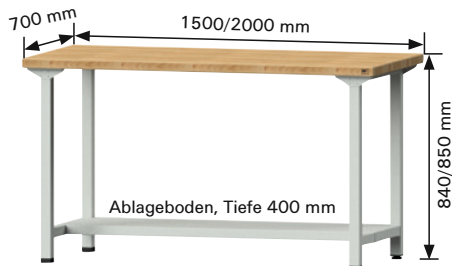

Arbeitstische, B 1500/2000xT 700 mm, mit Teilauszug

- **Passend für jeden Zweck**
Stabile Werkbankausführung in den Längen 1500 und 2000 mm.
- **Massive Arbeitsplatte aus Buchenholz**
Andere Plattenarten finden Sie auf der Seite 1/32.
- **Schubladenauszug**
Je nach Modell inkl. Hängeschubladen mit Teilauszug 86 %.
- **Einzelerschließung**
Mit Wechselzylinder und 2 Schlüsseln.
Auf Anfrage: durch Tausch des Schließkerns Einbindung in DOM®-Schließanlage möglich.
- **Ein- oder Zweifarblackierungen ohne Aufpreis**
Standardlackierung für Gestell bzw. Korpus/Fronten:
RAL 7035 lichtgrau/RAL 5012 lichtblau.
Weitere Farben ohne Mehrpreis lieferbar (siehe Farbleiste).

Serienausstattung:

FARBVIELFALT

Modell 50, B 1500 mm

Maße BxTxH mm	Stärke Platte mm	lichtgrau	
		€	Bestell-Nr.
1500x700x840	40	521,00	3196 2244
1500x700x850	50	609,50	3196 2245

(B132)

Modell 70, B 2000 mm

Maße BxTxH mm	Stärke Platte mm	lichtgrau	
		€	Bestell-Nr.
2000x700x840	40	626,50	3196 2246
2000x700x850	50	739,50	3196 2247

(B132)

Modell 58/78

- 1 Ablageboden

Maße BxTxH mm	Stärke Platte mm	lichtgrau	
		€	Bestell-Nr.
1500x700x840	40	664,00	3196 2248
1500x700x850	50	754,50	3196 2249
2000x700x840	40	797,00	3196 2250
2000x700x850	50	918,00	3196 2251

(B132)

Modell 56/76

- 1 Schublade

Maße BxTxH mm	Stärke Platte mm	lichtgrau/lichtblau	
		€	Bestell-Nr.
1500x700x840	40	834,00	3196 2252
1500x700x850	50	984,00	3196 2253
2000x700x840	40	886,50	3196 2254
2000x700x850	50	1000,00	3196 2255