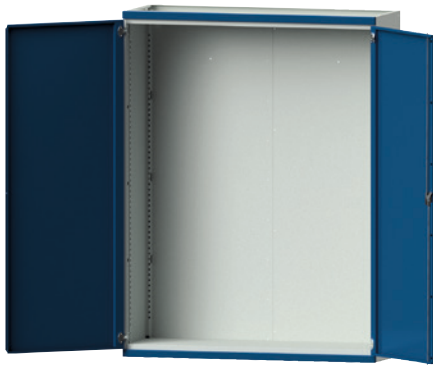

XXL-Schwerlastschrank, Breite 1485 mm

- **Stabiles Stahlblechgehäuse**
Gehäusetraglast 1200 kg.
- **Türen mit 3-Riegel-Sicherheitszylinderschloss**
Wahlweise mit/ohne Sichtfenster. Türöffnungswinkel 270°.
- **Verzinkte Einlegeböden – Tragkraft 160 kg**
- **Geräumige Abmessungen**
H 1950xB 1485xT 400, 500 oder 630 mm.

- **Standardlackierung**
Gehäuse: RAL 7035 lichtgrau,
Fronten RAL 5010 enzianblau.
Weitere Farben in Ein- oder
Zweifarbblackierung
ohne Aufpreis lieferbar (gemäß Farbleiste).

Lieferung erfolgt ohne Dekoration!

Bodenverankerungen im Lieferumfang vorhanden.
Weiteres Zubehör finden Sie auf Seite 1/167.

FARBVIELFALT

TIPP

Achtung!
Wir empfehlen die Verschraubung des Schrankgehäuses mit dem Boden. Passende Bodenverankerung im Lieferumfang vorhanden.

Schwerlastschrank-Leergehäuse ohne/mit Mittelwand

1 Leergehäuse.

2 mit 4 Einlegeböden.

Maße BxTxH
mm

1485x400x1950
1485x500x1950
1485x630x1950

1		2		Zusätzlicher Einlegeboden	
€	Bestell-Nr.	€	Bestell-Nr.	€	Bestell-Nr.
1258,00	3010 4379	1582,00	3010 4240	59,60	3010 4247
1321,00	3010 4380	1711,00	3010 4241	64,90	3010 4248
1511,00	3010 4381	1893,00	3010 4242	95,60	3010 4249
(B193)		(B193)		(B194)	