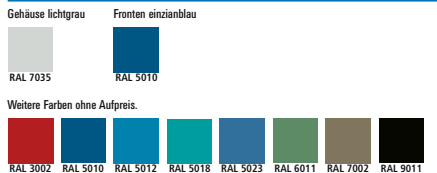

XXL-Schwerlastschrank, Breite 1485 mm

- **Stabiles Stahlblechgehäuse**
  Gehäusetraglast 1200 kg.
- **Türen mit 3-Riegel-Sicherheitszylinderschloss**
  Wahlweise mit/ohne Sichtfenster. Türöffnungswinkel 270°.
- **Verzinkte Einlegeböden – Tragkraft 160 kg**
- **Geräumige Abmessungen**
  H 1950xB 1485xT 400, 500 oder 630 mm.

- **Standardlackierung**
  Gehäuse: RAL 7035 lichtgrau,
  Fronten RAL 5010 enzianblau.
  Weitere Farben in Ein- oder
  Zweifarbblackierung
  ohne Aufpreis lieferbar (gemäß Farbleiste).

Lieferung erfolgt ohne Dekoration!

Bodenverankerungen im Lieferumfang vorhanden.
Weiteres Zubehör finden Sie auf Seite 1/167.

FARBVIELFALT

TIPP

Achtung!
Wir empfehlen die Verschraubung des Schrankgehäuses mit dem Boden. Passende Bodenverankerung im Lieferumfang vorhanden.