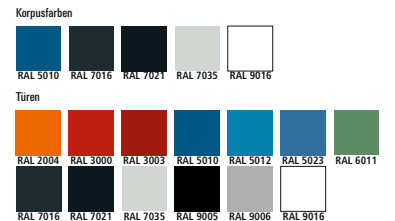

Werkzeugschrank mit Schiebetüren

- **Stabile Stahlkonstruktion mit hochwertiger Einbrennbeschichtung**
  Dreh-Druckzylinderschloss inkl. 2 Schlüsseln.
  Ab Schrankbreite 1600 mm mit Mittelwand.
  Innenmaßangaben in Tabelle pro Schrankseite, links oder rechts der Mittelwand.
- **Leichtgängige Schiebetüren**
  Mit Spezial-Laufrollen.
  In stabiler Kunststoff-Schienenführung.
- **Einlegeböden**
  Verzinkt und verstellbar im 15-mm-Raster.
  70 kg Tragkraft bei gleichmäßig verteilter Last.
- **Standardlackierung**
  Korpus und Türen RAL 7035 lichtgrau.
  Korpus RAL 7035 lichtgrau, Türen RAL 5010 enzianblau.
  Korpus RAL 7035 lichtgrau, Türen RAL 5012 lichtblau.
  Korpus RAL 7035 lichtgrau, Türen RAL 7016 anthrazitgrau.
  Weitere aufpreisfreie Standardfarben in ein- und zweifarbigem Kombinationen für Schrank und Türen auf Anfrage lieferbar (siehe Farbvielfalt).

Traglast Einlegeböden bei gleichmäßig verteilter Last.

Lieferung erfolgt ohne Dekoration!

1 Betrieb

FARBVIELFALT

RAL 7035/5010