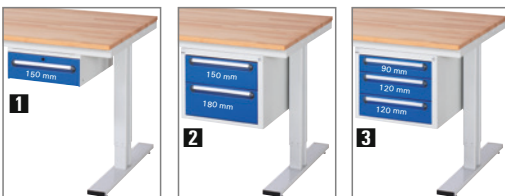

(B142) (B142)

Werk Tisch, Serie adlatus 300

NEU

- **Ausführung**
Mit Melamin-Platte, Stärke 22 mm.
Arbeitshöhe verstellbar von 720 bis 1120 mm.
Flächenlast: max. 300 kg.

Maße BxH mm	Tiefe 800 mm		Tiefe 1000 mm	
	€	Bestell-Nr.	€	Bestell-Nr.
750x720-1120	1620,00	3031 4580	1641,00	3031 4590
1000x720-1120	1643,00	3031 4581	1667,00	3031 4591
1250x720-1120	1664,00	3031 4582	1692,00	3031 4592
1500x720-1120	1685,00	3031 4583	1718,00	3031 4593
2000x720-1120	1729,00	3031 4584	1770,00	3031 4594

(B142) (B142)

Container für Serie adlatus 150 und 300

NEU

- **Schubladen**
Größe M, Tragkraft 35 kg, Auszug ca. 90 %, Innenmaß BxT 390x560 mm.
- **Zentralverschluss**
Schloss mit 2 Schlüsseln.
- **Umweltfreundliche Pulverbeschichtung**
RAL 7035 lichtgrau und RAL 5010 enzianblau.
- **Rollcontainer**
Zusätzlich mit 4 Lenkrollen (Rollen-Ø 100 mm), davon 2 mit Feststeller sowie Deckel mit Bügelgriff, Abrollrand und Antirutschmatte.

Abb.	Maße BxTxH mm	€	Bestell-Nr.
1	425x600x175	284,00	3031 4620
2	480x600x395*	415,50	3031 4621
3	480x600x395*	493,00	3031 4622
4	480x600x540	588,00	3031 3567
5	480x600x540	665,50	3031 3568

(B142)

* Nicht bei Serie 150 verwendbar

- **Ausführung**
Mit Buche-Massivplatte, Stärke 25 mm.
Arbeitshöhe verstellbar von 720 bis 1120 mm.
Flächenlast max. 150 kg.

Maße BxH mm	Tiefe 800 mm		Tiefe 1000 mm	
	€	Bestell-Nr.	€	Bestell-Nr.
750x720-1120	1269,00	3031 4560	1298,00	3031 4570
1000x720-1120	1303,00	3031 4561	1336,00	3031 4571
1250x720-1120	1334,00	3031 4562	1378,00	3031 4572
1500x720-1120	1367,00	3031 4563	1416,00	3031 4573
2000x720-1120	1432,00	3031 4564	1496,00	3031 4574