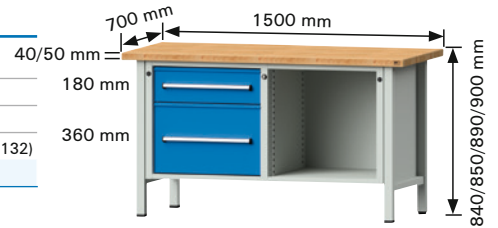

Modell 205 V

- 4 Schubladen

Höhe bis OK Platte	mm	840	890	850	900	
Stärke Arbeitsplatte	mm	40	40	50	50	
lichtgrau/ lichtblau	€	1558,00	1559,00	1644,00	1645,00	(B132)
Bestell-Nr.		3196 2054	3196 2055	3196 2056	3196 2057	

Modell 209 V

- 2 Schubladen

Höhe bis OK Platte	mm	840	890	850	900	
Stärke Arbeitsplatte	mm	40	40	50	50	
lichtgrau/ lichtblau	€	1229,00	1230,00	1314,00	1315,00	(B132)
Bestell-Nr.		3196 2435	3196 2436	3196 2437	3196 2438	

Modell 232 V

- 2 Schubladen

- 1 Tür

Höhe bis OK Platte	mm	840	890	850	900	
Stärke Arbeitsplatte	mm	40	40	50	50	
lichtgrau/ lichtblau	€	1325,00	1326,00	1410,00	1411,00	(B132)
Bestell-Nr.		3196 2062	3196 2063	3196 2064	3196 2065	

Modell 237 V

- 6 Schubladen

Höhe bis OK Platte	mm	840	890	850	900	
Stärke Arbeitsplatte	mm	40	40	50	50	
lichtgrau/ lichtblau	€	1765,00	1766,00	1850,00	1852,00	(B132)
Bestell-Nr.		3196 2066	3196 2067	3196 2068	3196 2069	