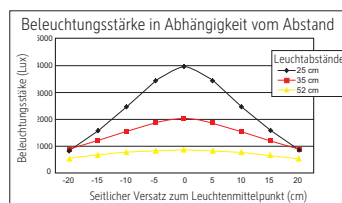

## LED-Tischleuchte MAULprimus colour vario, dimmbar

- **Das Maximum an Qualität, Design und Langlebigkeit**
- **Individuell einstellbar in Farbtemperatur und Beleuchtungsstärke**
- **Sicherer: Homogene Lichtverteilung und optimierter Blendenschutz durch Hightec-Streuscheibenmaterial, maximale Leuchtdichte reduziert, dadurch schonender für die Augen**
- **Leistungsfähiger durch höhere Beleuchtungsstärke**
- **Made in Germany: Entwickelt und gefertigt am Standort Deutschland, Garantie 3 Jahre**
- **Biologisch wirksame Lichtkonzepte unterstützen: Farbtemperatur je nach Tageszeit und Befinden einstellbar, z. B. für erhöhte Aufmerksamkeit und Leistungsfähigkeit**
- **Memory-Funktion: Alle Einstellungen werden beim Ausschalten automatisch gespeichert, ideal auch für Steckerleisten mit Hauptschalter**
- **Extrem sparsam: Moderne LED-Technik, lange Lebensdauer**
- **Null Stromverbrauch im ausgeschalteten Zustand durch An- und Ausschalter**
- **Zweifach geprüft im MAUL Prüflabor**
- **Design "Made by Reutershahn"**
- **Elliptisch geformte Edelstahlfeder**
- **Dimmung durch elegante Touchfeld-Bedienung**
- **Hohe Standfestigkeit des Leuchtenfußes durch Stahleinlage**

Beleuchtungsstärke Leuchte:	5000 Lux bei 23 cm Abstand, 2500 Lux bei 35 cm Abstand
Farbtemperatur je Lichtquelle:	2700 Kelvin (warmweiß) bis 6500 Kelvin (tageslichtweiß)
Anzahl Lichtquellen:	1
Energieeffizienzklasse je Lichtquelle:	E (Spektrum A bis G)
Gewichteter Energieverbrauch je Lichtquelle:	4 kWh/1000 h
Lebensdauer je Lichtquelle (L70B50):	20000 h
Nutzlichtstrom je Lichtquelle:	427 Lumen
Fuß:	Standfuß
Material:	Arm: EdelstahlFuß: Unterseite mit samtartiger Beschichtung, Stahleinlage
Maße:	Kopf: 12x5,5 cm - Fuß: Ø 20 cm
Bewegung:	Kopf: Neigbar, Drehbar - Arm: Neigbar