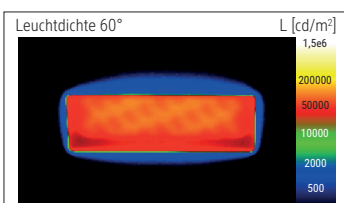

## LED-Tischleuchte MAULprimus colour vario, dimmbar

- **Das Maximum an Qualität, Design und Langlebigkeit**
- **Individuell einstellbar in Farbtemperatur und Beleuchtungsstärke**
- **Sicherer: Homogene Lichtverteilung und optimierter Blendenschutz durch Hightec-Streuscheibenmaterial, maximale Leuchtdichte reduziert, dadurch schonender für die Augen**
- **Leistungsfähiger durch höhere Beleuchtungsstärke**
- **Made in Germany: Entwickelt und gefertigt am Standort Deutschland, Garantie 3 Jahre**
- **Biologisch wirksame Lichtkonzepte unterstützen: Farbtemperatur je nach Tageszeit und Befinden einstellbar, z. B. für erhöhte Aufmerksamkeit und Leistungsfähigkeit**
- **Memory-Funktion: Alle Einstellungen werden beim Ausschalten automatisch gespeichert, ideal auch für Steckerleisten mit Hauptschalter**
- **Extrem sparsam: Moderne LED-Technik, lange Lebensdauer**
- **Null Stromverbrauch im ausgeschalteten Zustand durch An- und Ausschalter**
- **Zweifach geprüft im MAUL Prüflabor**
- **Design "Made by Reutershahn"**
- **Elliptisch geformte Edelstahlfeder**
- **Dimmung durch elegante Touchfeld-Bedienung**
- **Hohe Standfestigkeit des Leuchtenfußes durch Stahleinlage**

Beleuchtungsstärke Leuchte:	5000 Lux bei 23 cm Abstand, 2500 Lux bei 35 cm Abstand
Farbtemperatur je Lichtquelle:	2700 Kelvin (warmweiß) bis 6500 Kelvin (tageslichtweiß)
Anzahl Lichtquellen:	1
Energieeffizienzklasse je Lichtquelle:	E (Spektrum A bis G)
Gewichteter Energieverbrauch je Lichtquelle:	4 kWh/1000 h
Lebensdauer je Lichtquelle (L70B50):	20000 h
Nutzlichtstrom je Lichtquelle:	427 Lumen
Fuß:	Standfuß
Material:	Arm: EdelstahlFuß: Unterseite mit samtartiger Beschichtung, Stahleinlage
Maße:	Kopf: 12x5,5 cm - Fuß: Ø 20 cm
Bewegung:	Kopf: Neigbar, Drehbar - Arm: Neigbar