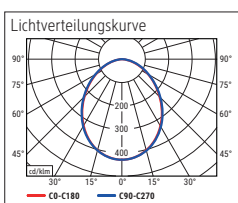

LED-Tischleuchte MAULprimus colour vario, dimmbar

- **Das Maximum an Qualität, Design und Langlebigkeit**
- **Individuell einstellbar in Farbtemperatur und Beleuchtungsstärke**
- **Sicherer: Homogene Lichtverteilung und optimierter Blendenschutz durch Hightec-Streuscheibenmaterial, maximale Leuchtdichte reduziert, dadurch schonender für die Augen**
- **Leistungsfähiger durch höhere Beleuchtungsstärke**
- **Made in Germany: Entwickelt und gefertigt am Standort Deutschland, Garantie 3 Jahre**
- **Biologisch wirksame Lichtkonzepte unterstützen: Farbtemperatur je nach Tageszeit und Befinden einstellbar, z. B. für erhöhte Aufmerksamkeit und Leistungsfähigkeit**
- **Memory-Funktion: Alle Einstellungen werden beim Ausschalten automatisch gespeichert, ideal auch für Steckerleisten mit Hauptschalter**
- **Extrem sparsam: Moderne LED-Technik, lange Lebensdauer**
- **Null Stromverbrauch im ausgeschalteten Zustand durch An- und Ausschalter**
- **Zweifach geprüft im MAUL Prüflabor**
- **Design "Made by Reutershahn"**
- **Elliptisch geformte Edelstahlfeder**
- **Dimmung durch elegante Touchfeld-Bedienung**
- **Hohe Standfestigkeit des Leuchtenfußes durch Stahleinlage**

Beleuchtungsstärke Leuchte:	5000 Lux bei 23 cm Abstand, 2500 Lux bei 35 cm Abstand
Farbtemperatur je Lichtquelle:	2700 Kelvin (warmweiß) bis 6500 Kelvin (tageslichtweiß)
Anzahl Lichtquellen:	1
Energieeffizienzklasse je Lichtquelle:	E (Spektrum A bis G)
Gewichteter Energieverbrauch je Lichtquelle:	4 kWh/1000 h
Lebensdauer je Lichtquelle (L70B50):	20000 h
Nutzlichtstrom je Lichtquelle:	427 Lumen
Fuß:	Standfuß
Material:	Arm: EdelstahlFuß: Unterseite mit samtartiger Beschichtung, Stahleinlage
Maße:	Kopf: 12x5,5 cm - Fuß: Ø 20 cm
Bewegung:	Kopf: Neigbar, Drehbar - Arm: Neigbar

- **Umweltschonende und sichere Verpackung, recycelbar**