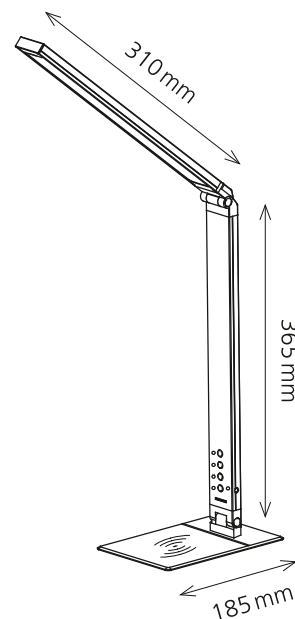

Technische Daten

Leistung:	10 W
Gewichteter Energieverbrauch:	10 kWh / 1000 h
Spannung:	100 – 240 V AC, 50 – 60 Hz
Lichtstrom:	500 Lumen
Lichtausbeute:	50 Lumen / Watt
Farbtemperatur:	3000, 4500, 6000 Kelvin
Max. Beleuchtungsstärke:	1800 Lux (Messabstand 35 cm)
Farbwiedergabeindex (Ra):	> 80
Lebensdauer:	30 000 Stunden
Ausladung:	max. 500 mm
Höhe:	max. 420 mm
Armlänge:	365 mm
Leuchtenfuss:	185 mm Länge x 125 mm Breite
Leuchtenkopf:	310 mm Länge x 40 mm Breite
Kabellänge:	1.8 m
Nettogewicht:	975 g
Material:	Aluminium, Eisen, ABS, EVA
Verpackung:	farbige Verkaufsverpackung
Lichtquelle:	Energieeffizienzklasse: E
	Modellkennung: magic00000716