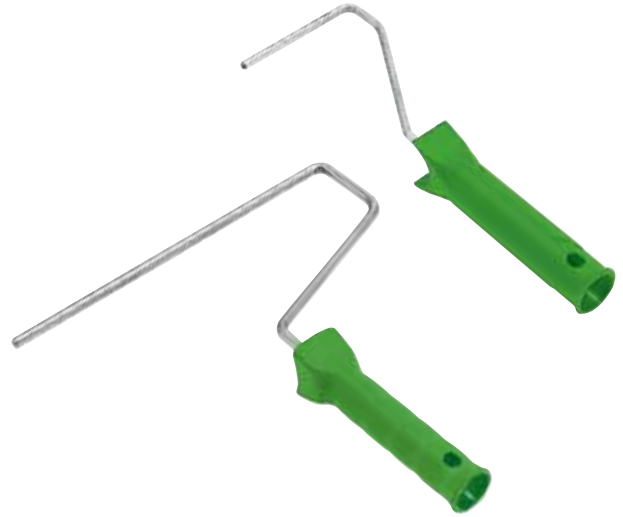

## WEMAG Deckenbürste

### Beschreibung:

- Mit Holzkörper und Plastikgriff
- Synthetik 170 x 70 mm

### Beschreibung:

- Für alle Walzen mit Steckverschluß
- Passend auf 6 mm und 8 mm Bügel

Artikelnr.  
**4003606.0200**

Preis  
**3,00**  
(3193)

Artikelnr.	Beschreibung	Preis
<b>4006169.0040</b>	10 cm, 6 mm Bügel, 40 cm lang	<b>0,97</b>
<b>4006173.0025</b>	25 cm, 8 mm Bügel, 29 cm lang	<b>1,81</b> (W567)

### Beschreibung:

- 25 cm
- Für 8 mm Bügel

Artikelnr.	Beschreibung	Preis
<b>4006170.0025</b>	Fassadenwalze Lamplüsch, Vestan, weiß	<b>7,35</b>
<b>4006172.0025</b>	Jumbowalze Goldflor, Lammfell, gelb	<b>4,67</b> (W567)